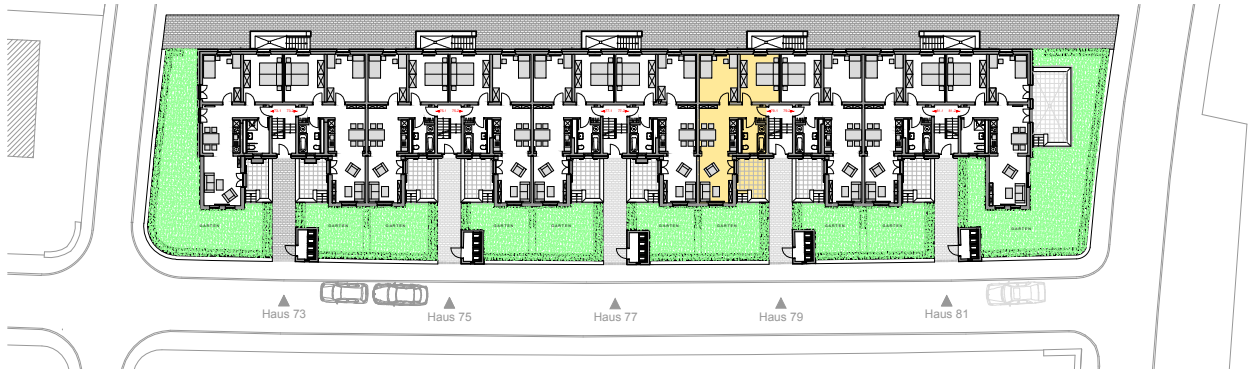

Einrichtungsgegenstände sind
 nicht Bestandteil der Wohnungen

Friedrich-List-Straße 77
 Dachgeschoss
 WHG DG / 77 / 05 = 83,09 m²

Wohnung Nr.: 77 / 05 Dachgeschoss		
01	Eingang	3,26 m ²
02	Flur	2,41 m ²
03	Wohnen	30,44 m ²
04	Küche / Essen	11,35 m ²
05	WC	3,66 m ²
06	Bad	4,94 m ²
07	Schlafen	16,21 m ²
08	Zimmer	9,80 m ²
09	Terrasse 25%	4,07 m ² 1,02 m ²
		83,09 m²

Einrichtungsgegenstände sind
 nicht Bestandteil der Wohnungen

Friedrich-List-Straße 79
 Erdgeschoss
 WHG EG / 79 / 01 = 65,36 m²

Wohnung Nr.: 79 / 01 Erdgeschoss		
01	Flur	3,98 m ²
02	Wohnen	12,13 m ²
03	Küche / Essen	13,26 m ²
04	Bad	5,56 m ²
05	Schlafen	14,55 m ²
06	Zimmer	13,79 m ²
07	Terrasse 25%	8,36 m ² 2,09 m ²
		65,36 m²