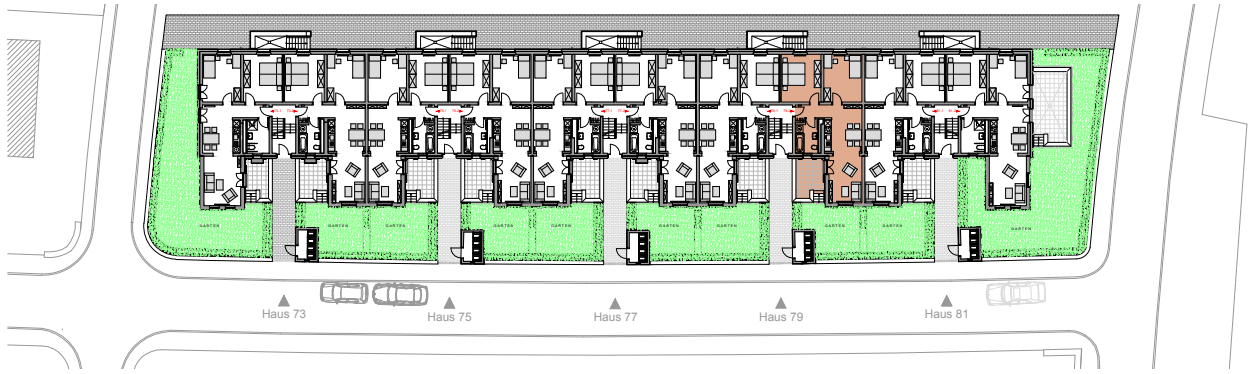

Einrichtungsgegenstände sind
 nicht Bestandteil der Wohnungen

Friedrich-List-Straße 79
 Erdgeschoss
 WHG EG / 79 / 01 = 65,36 m²

Wohnung Nr.: 79 / 01 Erdgeschoss		
01	Flur	3,98 m ²
02	Wohnen	12,13 m ²
03	Küche / Essen	13,26 m ²
04	Bad	5,56 m ²
05	Schlafen	14,55 m ²
06	Zimmer	13,79 m ²
07	Terrasse 25%	8,36 m ² 2,09 m ²
		65,36 m²

Einrichtungsgegenstände sind
 nicht Bestandteil der Wohnungen

Friedrich-List-Straße 79
 Erdgeschoss
 WHG EG / 79 / 02 = 66,57 m²

Wohnung Nr.: 79 / 02 Erdgeschoss		
01	Flur	4,03 m ²
02	Wohnen	12,12 m ²
03	Küche / Essen	14,25 m ²
04	Bad	5,42 m ²
05	Schlafen	14,48 m ²
06	Zimmer	14,18 m ²
07	Terrasse 25%	8,36 m ² 2,09 m ²
		66,57 m²