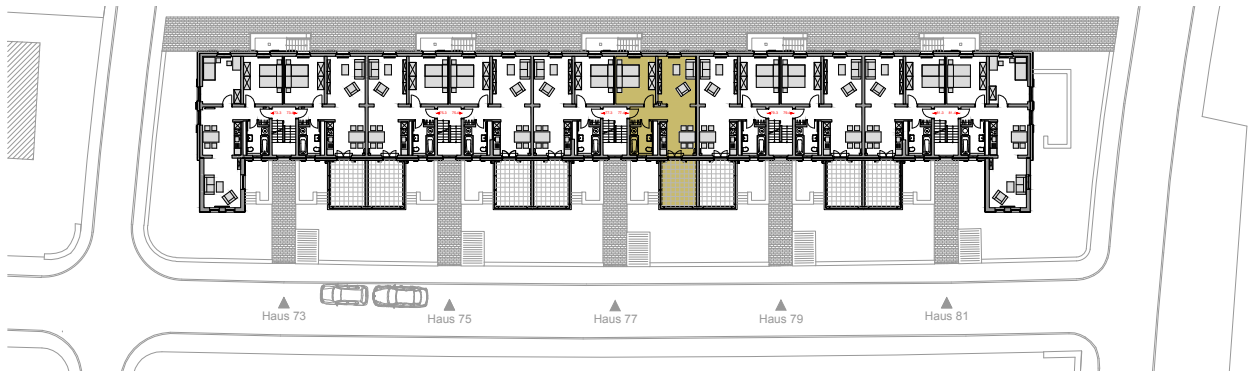

Friedrich-List-Straße 77
Obergeschoss
WHG OG / 77 / 04 = 53,33 m²

Wohnung Nr.: 77 / 04 1.Obergeschoss		
01	Flur	4,07 m²
02	Wohnen	13,89 m²
03	Küche / Essen	12,73 m²
04	Bad	5,34 m²
05	Schlafen	14,28 m²
06	Terrasse 25%	12,08 m² 3,02 m²
		53,33 m²

Einrichtungsgegenstände sind
nicht Bestandteil der Wohnungen