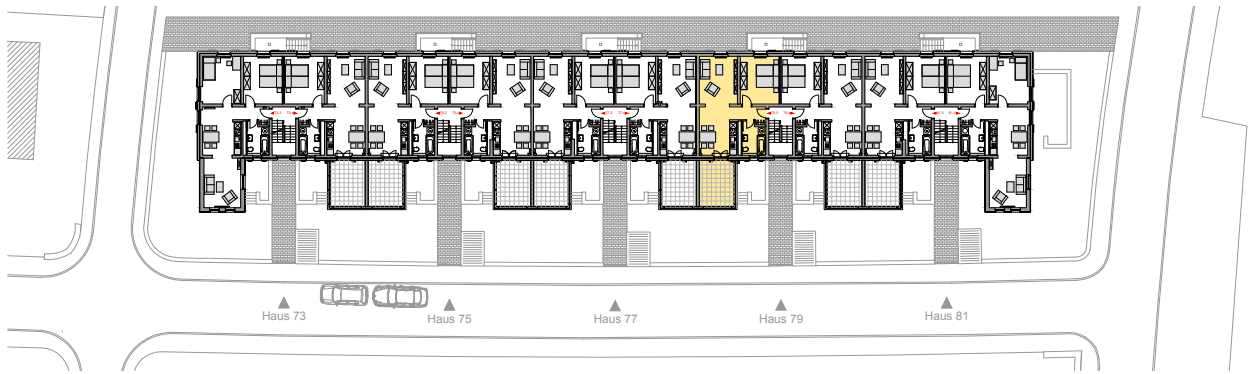

Einrichtungsgegenstände sind
 nicht Bestandteil der Wohnungen

Friedrich-List-Straße 79
 Erdgeschoss
 WHG EG / 79 / 02 = 66,57 m²

Wohnung Nr.: 79 / 02 Erdgeschoss		
01	Flur	4,03 m ²
02	Wohnen	12,12 m ²
03	Küche / Essen	14,25 m ²
04	Bad	5,42 m ²
05	Schlafen	14,48 m ²
06	Zimmer	14,18 m ²
07	Terrasse 25%	8,36 m ² 2,09 m ²
		66,57 m²

Einrichtungsgegenstände sind
 nicht Bestandteil der Wohnungen

Friedrich-List-Straße 79
 Obergeschoss
 WHG OG / 79 / 03 = 54,12 m²

Wohnung Nr.: 79 / 03 1.Obergeschoss		
01	Flur	4,00 m ²
02	Wohnen	13,68 m ²
03	Küche / Essen	13,29 m ²
04	Bad	5,62 m ²
05	Schlafen	14,50 m ²
06	Terrasse 25%	12,12 m ² 3,03 m ²
		54,12 m²