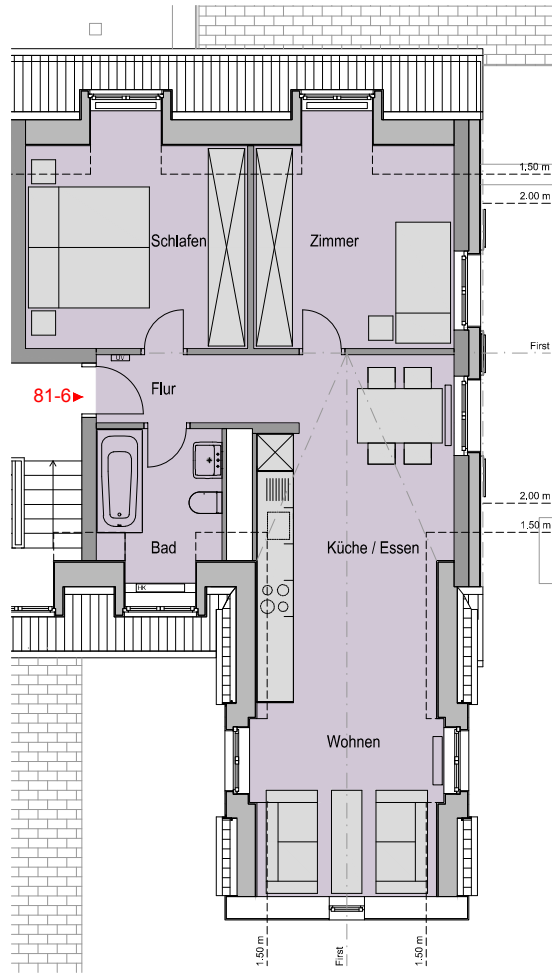

Einrichtungsgegenstände sind
 nicht Bestandteil der Wohnungen

Friedrich-List-Straße 81
 Obergeschoss
 WHG OG / 81 / 04 = 67,03 m²

Wohnung Nr.: 81 / 04 1.Obergeschoss		
01	Flur	4,02 m ²
02	Wohnen	14,98 m ²
03	Küche / Essen	13,51 m ²
04	Bad	5,74 m ²
05	Schlafen	15,56 m ²
06	Zimmer	13,22 m ²
		67,03 m²

Einrichtungsgegenstände sind
 nicht Bestandteil der Wohnungen

Friedrich-List-Straße 81
 Dachgeschoss
 WHG DG / 81 / 05 = 38,94 m²

Wohnung Nr.: 81 / 05 Dachgeschoss		
01	Flur	2,31 m ²
02	Wohnen / Schlafen	18,86 m ²
03	Küche / Essen	11,61 m ²
04	Bad	5,02 m ²
05	Terrasse 25%	4,56 m ²
		1,14 m²
		38,94 m²

Einrichtungsgegenstände sind
 nicht Bestandteil der Wohnungen

Friedrich-List-Straße 81
 Dachgeschoss
 WHG DG / 81 / 06 = 57,30 m²

Wohnung Nr.: 81 / 06 Dachgeschoss		
01	Flur	3,55 m ²
02	Wohnen	9,23 m ²
03	Küche / Essen	16,07 m ²
04	Bad	4,55 m ²
05	Schlafen	12,27 m ²
06	Zimmer	11,63 m ²
		57,30 m²