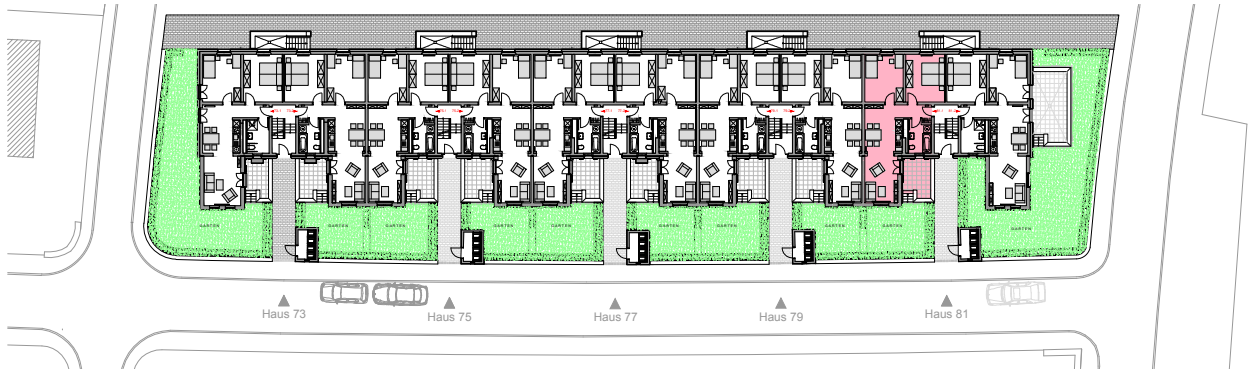

Einrichtungsgegenstände sind
 nicht Bestandteil der Wohnungen

Friedrich-List-Straße 79
 Dachgeschoss
 WHG DG / 79 / 05 = 85,46 m²

Wohnung Nr.: 79 / 05 Dachgeschoss		
01	Eingang	3,46 m ²
02	Flur	2,38 m ²
03	Wohnen	29,09 m ²
04	Küche / Essen	14,96 m ²
05	WC	3,76 m ²
06	Bad	4,98 m ²
07	Schlafen	14,21 m ²
08	Zimmer	11,60 m ²
09	Terrasse 25%	4,07 m ² 1,02 m ²
		85,46 m²

Einrichtungsgegenstände sind
 nicht Bestandteil der Wohnungen

Friedrich-List-Straße 81
 Erdgeschoss
 WHG EG / 81 / 01 = 65,32 m²

Wohnung Nr.: 81/01 Erdgeschoss		
01	Flur	4,07 m ²
02	Wohnen	12,97 m ²
03	Küche / Essen	12,44 m ²
04	Bad	5,57 m ²
05	Schlafen	14,17 m ²
06	Zimmer	14,12 m ²
07	Terrasse 25%	7,92 m ² 1,98 m ²
		65,32 m²