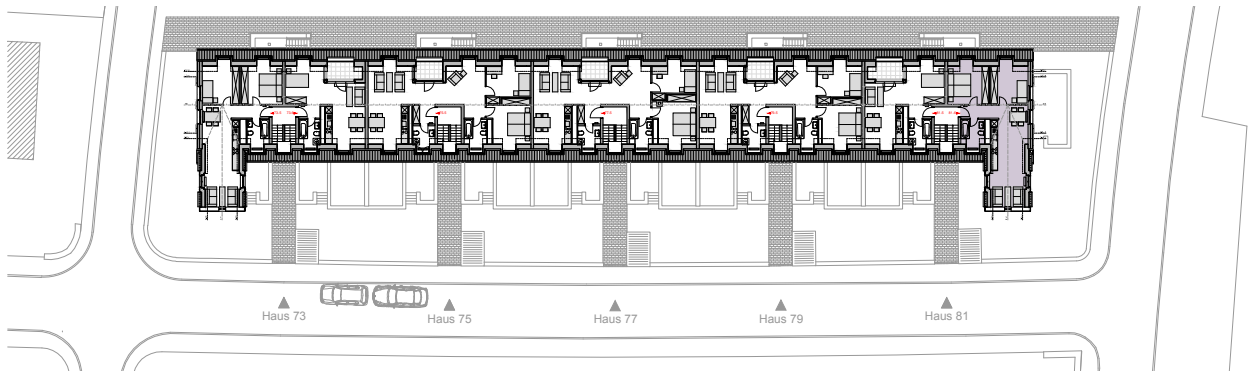

Einrichtungsgegenstände sind
 nicht Bestandteil der Wohnungen

Friedrich-List-Straße 81
 Dachgeschoss
 WHG DG / 81 / 05 = 38,94 m²

Wohnung Nr.: 81 / 05 Dachgeschoss		
01	Flur	2,31 m ²
02	Wohnen / Schlafen	18,86 m ²
03	Küche / Essen	11,61 m ²
04	Bad	5,02 m ²
05	Terrasse 25%	4,56 m ²
		1,14 m²
		38,94 m²

Einrichtungsgegenstände sind
 nicht Bestandteil der Wohnungen

Friedrich-List-Straße 81
 Dachgeschoss
 WHG DG / 81 / 06 = 57,30 m²

Wohnung Nr.: 81 / 06 Dachgeschoss		
01	Flur	3,55 m ²
02	Wohnen	9,23 m ²
03	Küche / Essen	16,07 m ²
04	Bad	4,55 m ²
05	Schlafen	12,27 m ²
06	Zimmer	11,63 m ²
		57,30 m²