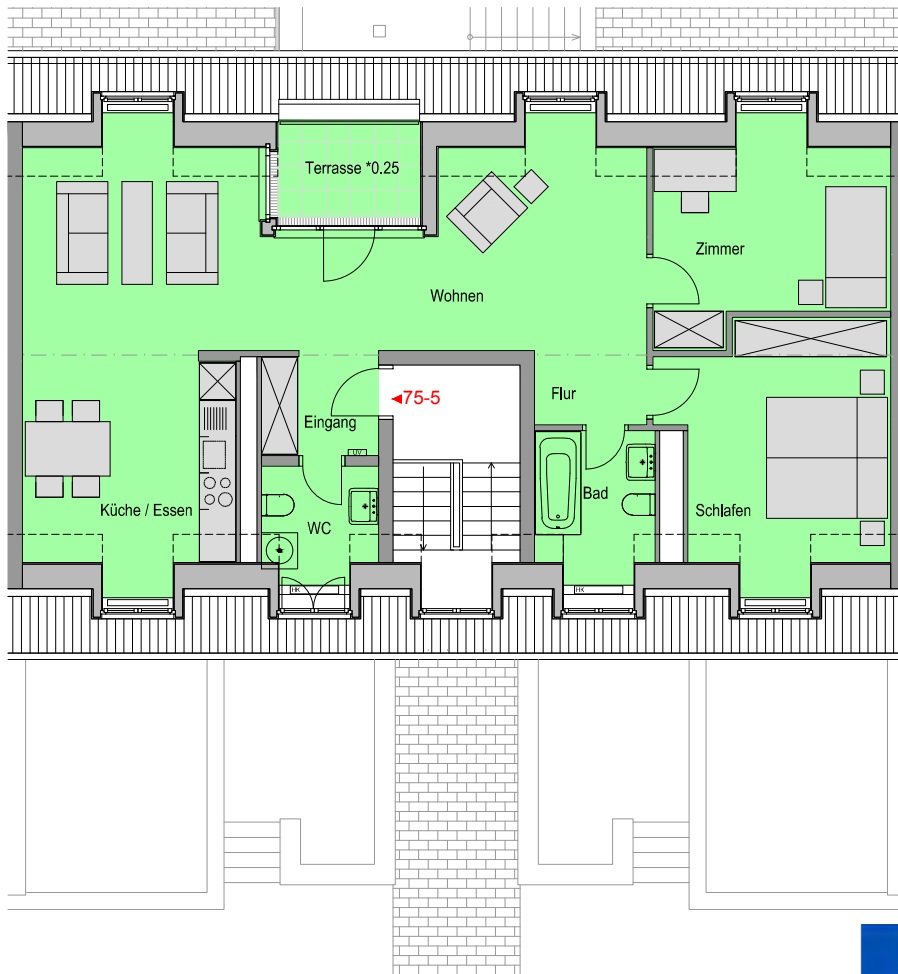

Einrichtungsgegenstände sind
 nicht Bestandteil der Wohnungen

Friedrich-List-Straße 75
 Obergeschoss
 WHG OG / 75 / 03 = 54,75 m²

Wohnung Nr.: 75 / 03 1.Obergeschoss		
01	Flur	4,04 m ²
02	Wohnen	14,18 m ²
03	Küche / Essen	13,89 m ²
04	Bad	5,22 m ²
05	Schlafen	14,40 m ²
06	Terrasse 25%	12,08 m ² 3,02 m ²
		54,75 m²

Einrichtungsgegenstände sind
 nicht Bestandteil der Wohnungen

Friedrich-List-Straße 75
 Obergeschoss
 WHG OG / 75 / 04 = 54,49 m²

Wohnung Nr.: 75 / 04 1.Obergeschoss		
01	Flur	4,03 m ²
02	Wohnen	14,00 m ²
03	Küche / Essen	13,54 m ²
04	Bad	5,41 m ²
05	Schlafen	14,47 m ²
06	Terrasse 25%	12,16 m ² 3,04 m ²
		54,49 m²

Einrichtungsgegenstände sind
 nicht Bestandteil der Wohnungen

Friedrich-List-Straße 75
 Dachgeschoss
 WHG DG / 75 / 05 = 86,31 m²

Wohnung Nr.: 75 / 05 Dachgeschoss		
01	Eingang	3,58 m ²
02	Flur	2,54 m ²
03	Wohnen	30,32 m ²
04	Küche / Essen	15,69 m ²
05	WC	3,62 m ²
06	Bad	4,76 m ²
07	Schlafen	13,40 m ²
08	Zimmer	11,38 m ²
09	Terrasse 25%	4,07 m ² 1,02 m ²
		86,31 m²

Einrichtungsgegenstände sind
 nicht Bestandteil der Wohnungen

Friedrich-List-Straße 77
 Erdgeschoss
 WHG EG / 77 / 01 = 63,63 m²

Wohnung Nr.: 77 / 01 Erdgeschoss		
01	Flur	3,02 m ²
02	Wohnen	12,16 m ²
03	Küche / Essen	13,03 m ²
04	Bad	5,45 m ²
05	Schlafen	14,18 m ²
06	Zimmer	13,75 m ²
07	Terrasse 25%	8,16 m ² 2,04 m ²
		63,63 m²