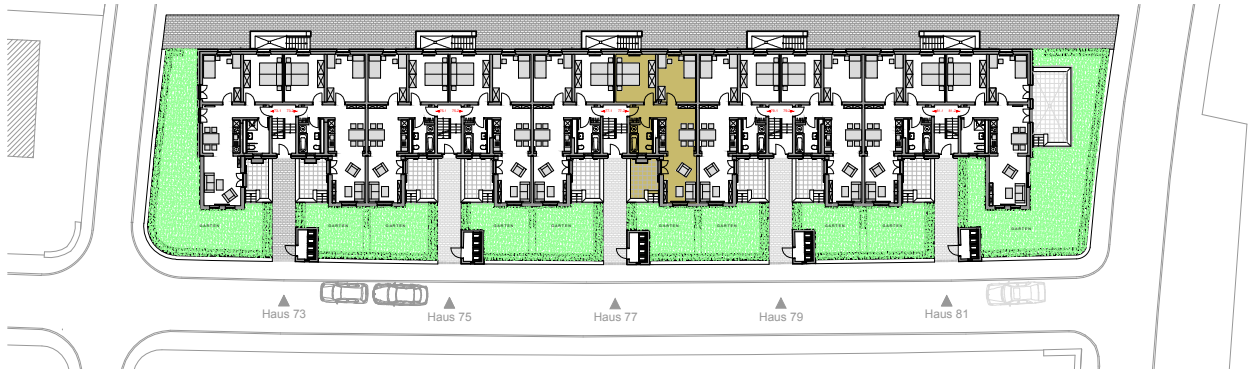

Einrichtungsgegenstände sind
 nicht Bestandteil der Wohnungen

Friedrich-List-Straße 75
 Dachgeschoss
 WHG DG / 75 / 05 = 86,31 m²

Wohnung Nr.: 75 / 05 Dachgeschoss		
01	Eingang	3,58 m ²
02	Flur	2,54 m ²
03	Wohnen	30,32 m ²
04	Küche / Essen	15,69 m ²
05	WC	3,62 m ²
06	Bad	4,76 m ²
07	Schlafen	13,40 m ²
08	Zimmer	11,38 m ²
09	Terrasse 25%	4,07 m ² 1,02 m ²
		86,31 m²

Einrichtungsgegenstände sind
 nicht Bestandteil der Wohnungen

Friedrich-List-Straße 77
 Erdgeschoss
 WHG EG / 77 / 01 = 63,63 m²

Wohnung Nr.: 77 / 01 Erdgeschoss		
01	Flur	3,02 m ²
02	Wohnen	12,16 m ²
03	Küche / Essen	13,03 m ²
04	Bad	5,45 m ²
05	Schlafen	14,18 m ²
06	Zimmer	13,75 m ²
07	Terrasse 25%	8,16 m ² 2,04 m ²
		63,63 m²

Einrichtungsgegenstände sind
 nicht Bestandteil der Wohnungen

Friedrich-List-Straße 77
 Erdgeschoss
 WHG EG / 77 / 02 = 65,06 m²

Wohnung Nr.: 77 / 02 Erdgeschoss		
01	Flur	4,02 m ²
02	Wohnen	12,08 m ²
03	Küche / Essen	13,42 m ²
04	Bad	5,46 m ²
05	Schlafen	14,18 m ²
06	Zimmer	13,83 m ²
07	Terrasse 25%	8,28 m ² 2,07 m ²
		65,06 m²