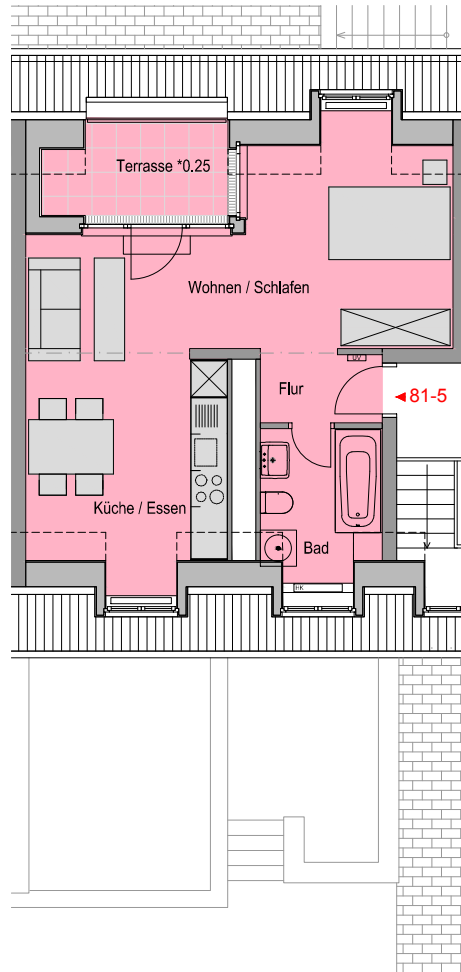

Einrichtungsgegenstände sind
 nicht Bestandteil der Wohnungen

Friedrich-List-Straße 81
 Obergeschoss
 WHG OG / 81 / 03 = 52,20 m²

Wohnung Nr.: 81 / 03 1.Obergeschoss		
01	Flur	4,11 m ²
02	Wohnen	13,97 m ²
03	Küche / Essen	13,30 m ²
04	Bad	5,51 m ²
05	Schlafen	14,26 m ²
06	Terrasse 25%	12,20 m ² 3,05 m ²
		54,20 m²

Einrichtungsgegenstände sind
 nicht Bestandteil der Wohnungen

Friedrich-List-Straße 81
 Obergeschoss
 WHG OG / 81 / 04 = 67,03 m²

Wohnung Nr.: 81 / 04 1.Obergeschoss		
01	Flur	4,02 m ²
02	Wohnen	14,98 m ²
03	Küche / Essen	13,51 m ²
04	Bad	5,74 m ²
05	Schlafen	15,56 m ²
06	Zimmer	13,22 m ²
		67,03 m²

Einrichtungsgegenstände sind
 nicht Bestandteil der Wohnungen

Friedrich-List-Straße 81
 Dachgeschoss
 WHG DG / 81 / 05 = 38,94 m²

Wohnung Nr.: 81 / 05 Dachgeschoss		
01	Flur	2,31 m ²
02	Wohnen / Schlafen	18,86 m ²
03	Küche / Essen	11,61 m ²
04	Bad	5,02 m ²
05	Terrasse 25%	4,56 m ²
		1,14 m²
		38,94 m²

Einrichtungsgegenstände sind
 nicht Bestandteil der Wohnungen

Friedrich-List-Straße 81
 Dachgeschoss
 WHG DG / 81 / 06 = 57,30 m²

Wohnung Nr.: 81 / 06 Dachgeschoss		
01	Flur	3,55 m ²
02	Wohnen	9,23 m ²
03	Küche / Essen	16,07 m ²
04	Bad	4,55 m ²
05	Schlafen	12,27 m ²
06	Zimmer	11,63 m ²
		57,30 m²