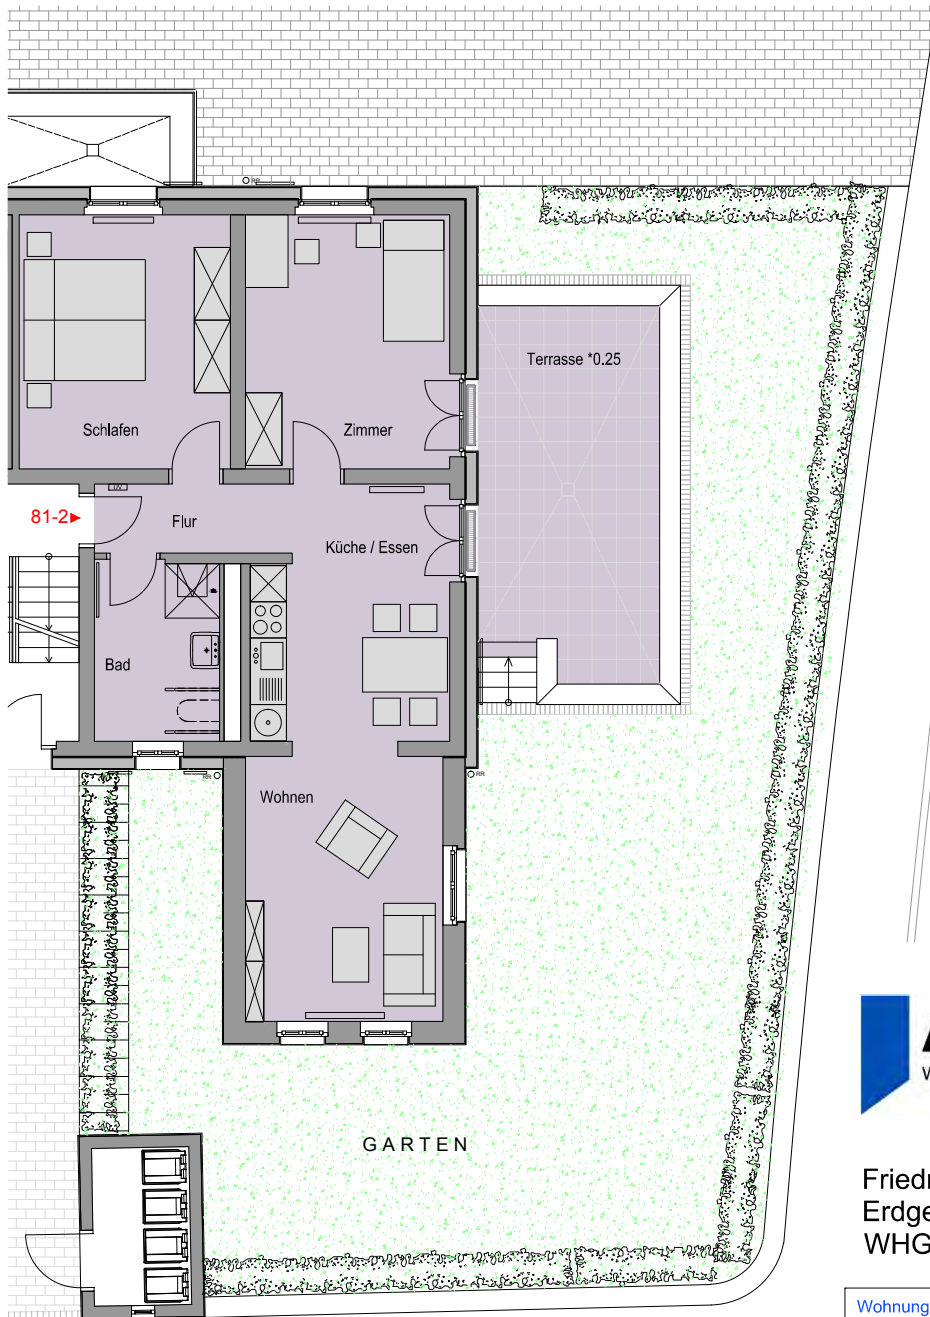

Einrichtungsgegenstände sind
 nicht Bestandteil der Wohnungen

Friedrich-List-Straße 81
 Erdgeschoss
 WHG EG / 81 / 01 = 65,32 m²

Wohnung Nr.: 81/01 Erdgeschoss		
01	Flur	4,07 m ²
02	Wohnen	12,97 m ²
03	Küche / Essen	12,44 m ²
04	Bad	5,57 m ²
05	Schlafen	14,17 m ²
06	Zimmer	14,12 m ²
07	Terrasse 25%	7,92 m ² 1,98 m ²
		65,32 m²

Einrichtungsgegenstände sind
 nicht Bestandteil der Wohnungen

Friedrich-List-Straße 81
 Erdgeschoss
 WHG EG / 81 / 02 = 71,25 m²

Wohnung Nr.: 81/02 Erdgeschoss		
01	Flur	3,72 m ²
02	Wohnen	14,40 m ²
03	Küche / Essen	13,91 m ²
04	Bad	5,94 m ²
05	Schlafen	15,63 m ²
06	Zimmer	13,22 m ²
07	Terrasse 25%	17,72 m ² 4,43 m ²
		71,25 m²

Einrichtungsgegenstände sind
 nicht Bestandteil der Wohnungen

Friedrich-List-Straße 81
 Obergeschoss
 WHG OG / 81 / 03 = 52,20 m²

Wohnung Nr.: 81 / 03 1.Obergeschoss		
01	Flur	4,11 m ²
02	Wohnen	13,97 m ²
03	Küche / Essen	13,30 m ²
04	Bad	5,51 m ²
05	Schlafen	14,26 m ²
06	Terrasse 25%	12,20 m ² 3,05 m ²
		54,20 m²