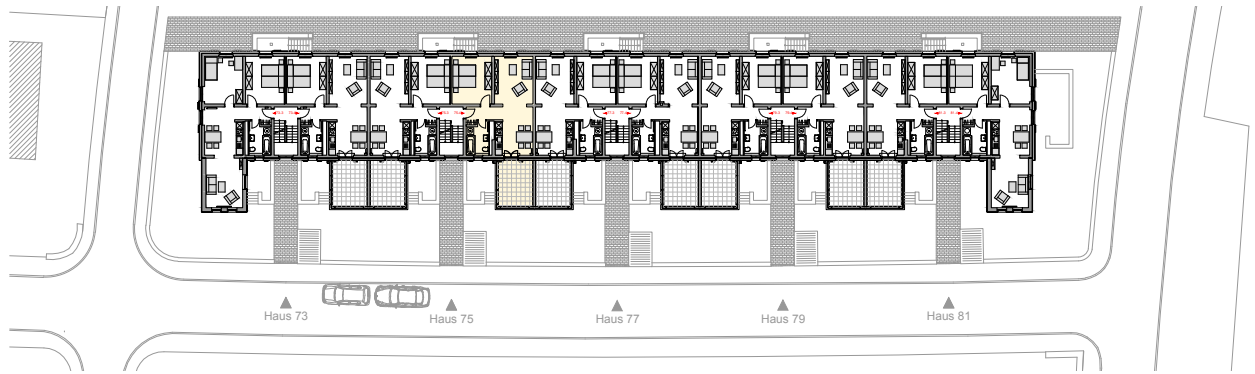

Einrichtungsgegenstände sind
 nicht Bestandteil der Wohnungen

Friedrich-List-Straße 75
 Obergeschoss
 WHG OG / 75 / 03 = 54,75 m²

Wohnung Nr.: 75 / 03 1.Obergeschoss		
01	Flur	4,04 m ²
02	Wohnen	14,18 m ²
03	Küche / Essen	13,89 m ²
04	Bad	5,22 m ²
05	Schlafen	14,40 m ²
06	Terrasse 25%	12,08 m ² 3,02 m ²
		54,75 m²

Einrichtungsgegenstände sind
 nicht Bestandteil der Wohnungen

Friedrich-List-Straße 75
 Obergeschoss
 WHG OG / 75 / 04 = 54,49 m²

Wohnung Nr.: 75 / 04 1.Obergeschoss		
01	Flur	4,03 m ²
02	Wohnen	14,00 m ²
03	Küche / Essen	13,54 m ²
04	Bad	5,41 m ²
05	Schlafen	14,47 m ²
06	Terrasse 25%	12,16 m ² 3,04 m ²
		54,49 m²