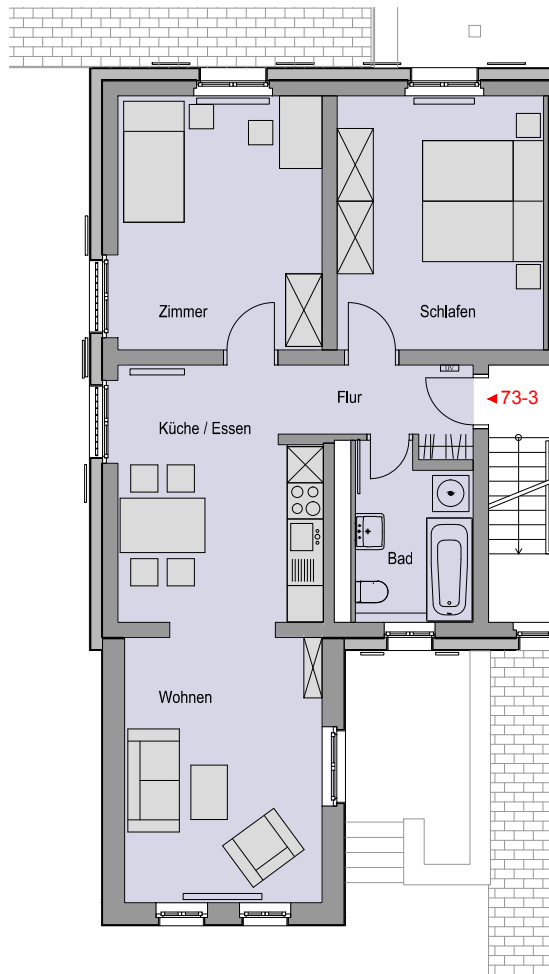

Friedrich-List-Straße 73
 Erdgeschoss
 WHG EG / 73 / 01 = 67,79 m²

Wohnung Nr.: 73 / 01 Erdgeschoss		
01	Flur	3,70 m ²
02	Wohnen	14,87 m ²
03	Küche / Essen	12,83 m ²
04	Bad	5,76 m ²
05	Schlafen	14,48 m ²
06	Zimmer	14,43 m ²
07	Terrasse 25%	6,88 m ² 1,72 m ²
		67,79 m²

Einrichtungsgegenstände sind
 nicht Bestandteil der Wohnungen

Friedrich-List-Straße 73
 Erdgeschoss
 WHG EG / 73 / 02 = 65,39 m²

Wohnung Nr.: 73 / 02 Erdgeschoss		
01	Flur	4,00 m ²
02	Wohnen	12,15 m ²
03	Küche / Essen	13,39 m ²
04	Bad	5,18 m ²
05	Schlafen	14,16 m ²
06	Zimmer	14,45 m ²
07	Terrasse 25%	8,24 m ² 2,06 m ²
		65,39 m²

Einrichtungsgegenstände sind
 nicht Bestandteil der Wohnungen

Friedrich-List-Straße 73
 Obergeschoss
 WHG OG / 73 / 03 = 66,13 m²

Wohnung Nr.: 73 / 03 1.Obergeschoss		
01	Flur	4,04 m ²
02	Wohnen	14,89 m ²
03	Küche / Essen	13,23 m ²
04	Bad	5,29 m ²
05	Schlafen	14,36 m ²
06	Zimmer	14,32 m ²
		66,13 m²

Einrichtungsgegenstände sind
 nicht Bestandteil der Wohnungen

Friedrich-List-Straße 73
 Obergeschoss
 WHG OG / 73 / 04 = 54,86 m²

Wohnung Nr.: 73 / 04 1.Obergeschoss		
01	Flur	4,06 m ²
02	Wohnen	15,08 m ²
03	Küche / Essen	13,11 m ²
04	Bad	5,19 m ²
05	Schlafen	14,41 m ²
06	Terrasse 25%	12,04 m ² 3,01 m ²
		54,86 m²