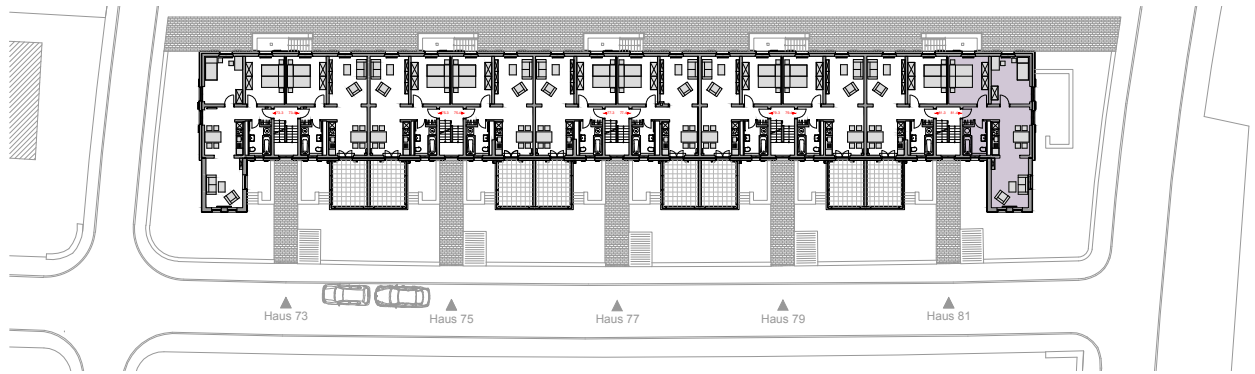

Einrichtungsgegenstände sind
 nicht Bestandteil der Wohnungen

Friedrich-List-Straße 81
 Erdgeschoss
 WHG EG / 81 / 02 = 71,25 m²

Wohnung Nr.: 81/02 Erdgeschoss		
01	Flur	3,72 m ²
02	Wohnen	14,40 m ²
03	Küche / Essen	13,91 m ²
04	Bad	5,94 m ²
05	Schlafen	15,63 m ²
06	Zimmer	13,22 m ²
07	Terrasse 25%	17,72 m ² 4,43 m ²
		71,25 m²

Einrichtungsgegenstände sind
 nicht Bestandteil der Wohnungen

Friedrich-List-Straße 81
 Obergeschoss
 WHG OG / 81 / 03 = 52,20 m²

Wohnung Nr.: 81 / 03 1.Obergeschoss		
01	Flur	4,11 m ²
02	Wohnen	13,97 m ²
03	Küche / Essen	13,30 m ²
04	Bad	5,51 m ²
05	Schlafen	14,26 m ²
06	Terrasse 25%	12,20 m ² 3,05 m ²
		54,20 m²

Einrichtungsgegenstände sind
 nicht Bestandteil der Wohnungen

Friedrich-List-Straße 81
 Obergeschoss
 WHG OG / 81 / 04 = 67,03 m²

Wohnung Nr.: 81 / 04 1.Obergeschoss		
01	Flur	4,02 m ²
02	Wohnen	14,98 m ²
03	Küche / Essen	13,51 m ²
04	Bad	5,74 m ²
05	Schlafen	15,56 m ²
06	Zimmer	13,22 m ²
		67,03 m²