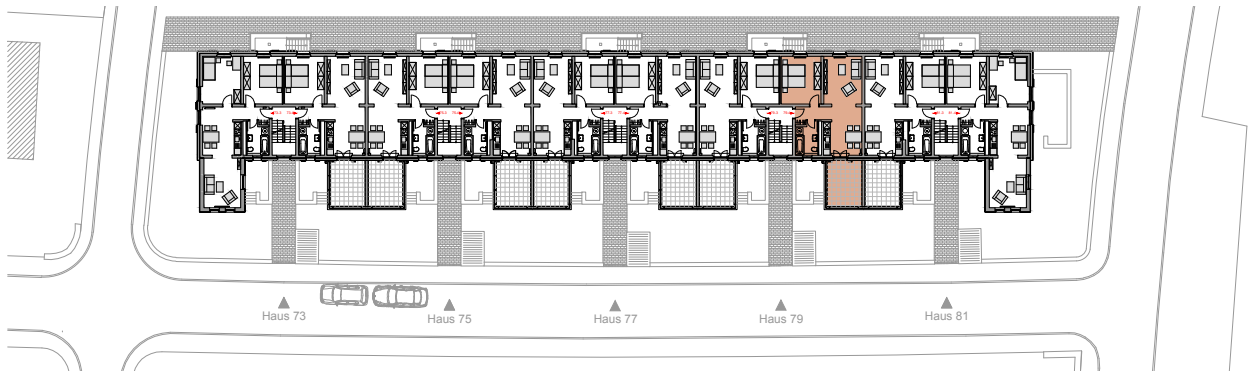

Einrichtungsgegenstände sind
 nicht Bestandteil der Wohnungen

Friedrich-List-Straße 79
 Obergeschoss
 WHG OG / 79 / 03 = 54,12 m²

Wohnung Nr.: 79 / 03 1.Obergeschoss		
01	Flur	4,00 m ²
02	Wohnen	13,68 m ²
03	Küche / Essen	13,29 m ²
04	Bad	5,62 m ²
05	Schlafen	14,50 m ²
06	Terrasse 25%	12,12 m ² 3,03 m ²
		54,12 m²

Einrichtungsgegenstände sind
 nicht Bestandteil der Wohnungen

Friedrich-List-Straße 79
 Obergeschoss
 WHG OG / 79 / 04 = 54,36 m²

Wohnung Nr.: 79 / 04 1.Obergeschoss		
01	Flur	4,06 m ²
02	Wohnen	14,27 m ²
03	Küche / Essen	13,41 m ²
04	Bad	5,31 m ²
05	Schlafen	14,28 m ²
06	Terrasse 25%	12,12 m ² 3,03 m ²
		54,36 m²