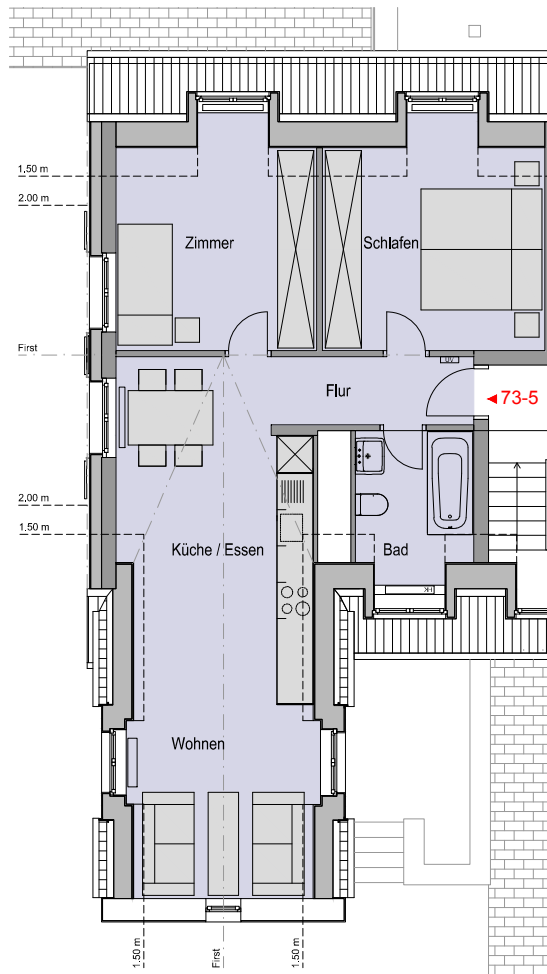

Einrichtungsgegenstände sind
 nicht Bestandteil der Wohnungen

Friedrich-List-Straße 73
 Obergeschoss
 WHG OG / 73 / 03 = 66,13 m²

Wohnung Nr.: 73 / 03 1.Obergeschoss		
01	Flur	4,04 m ²
02	Wohnen	14,89 m ²
03	Küche / Essen	13,23 m ²
04	Bad	5,29 m ²
05	Schlafen	14,36 m ²
06	Zimmer	14,32 m ²
		66,13 m²

Einrichtungsgegenstände sind
 nicht Bestandteil der Wohnungen

Friedrich-List-Straße 73
 Obergeschoss
 WHG OG / 73 / 04 = 54,86 m²

Wohnung Nr.: 73 / 04 1.Obergeschoss		
01	Flur	4,06 m ²
02	Wohnen	15,08 m ²
03	Küche / Essen	13,11 m ²
04	Bad	5,19 m ²
05	Schlafen	14,41 m ²
06	Terrasse 25%	12,04 m ² 3,01 m ²
		54,86 m²

Einrichtungsgegenstände sind
 nicht Bestandteil der Wohnungen

Friedrich-List-Straße 73
 Dachgeschoss
 WHG DG / 73 / 05 = 58,11 m²

Wohnung Nr.: 73 / 05 Dachgeschoss		
01	Flur	3,72 m ²
02	Wohnen	9,68 m ²
03	Küche / Essen	16,07 m ²
04	Bad	4,84 m ²
05	Schlafen	12,29 m ²
06	Zimmer	11,51 m ²
		58,11 m²

Einrichtungsgegenstände sind
 nicht Bestandteil der Wohnungen

Friedrich-List-Straße 73
 Dachgeschoss
 WHG DG / 73 / 06 = 35,98 m²

Wohnung Nr.: 73 / 06 Dachgeschoss			
01	Flur		2,27 m ²
02	Wohnen / Schlafen		13,16 m ²
03	Küche / Essen		14,60 m ²
04	Bad		4,81 m ²
05	Terrasse 25%	4,56 m ²	1,14 m ²
			35,98 m²