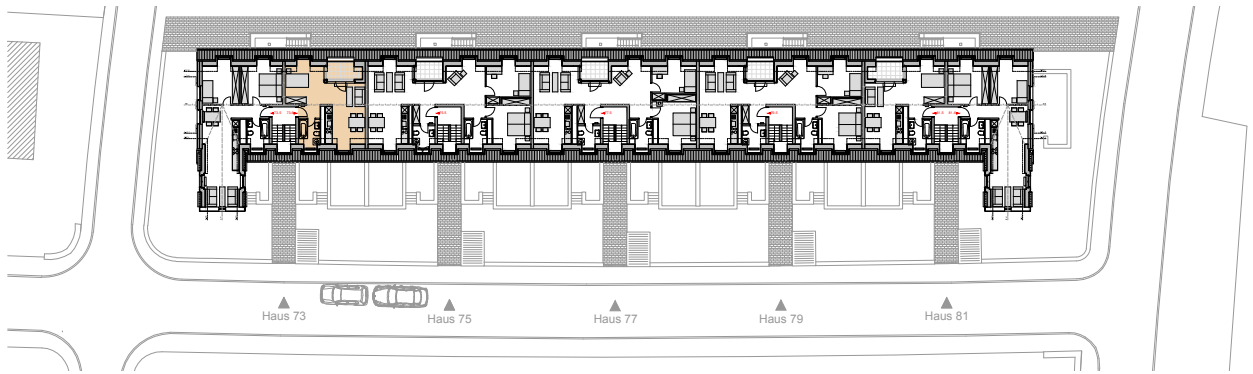

Einrichtungsgegenstände sind
 nicht Bestandteil der Wohnungen

Friedrich-List-Straße 73
 Dachgeschoss
 WHG DG / 73 / 05 = 58,11 m²

Wohnung Nr.: 73 / 05 Dachgeschoss		
01	Flur	3,72 m ²
02	Wohnen	9,68 m ²
03	Küche / Essen	16,07 m ²
04	Bad	4,84 m ²
05	Schlafen	12,29 m ²
06	Zimmer	11,51 m ²
		58,11 m²

Einrichtungsgegenstände sind
 nicht Bestandteil der Wohnungen

Friedrich-List-Straße 73
 Dachgeschoss
 WHG DG / 73 / 06 = 35,98 m²

Wohnung Nr.: 73 / 06 Dachgeschoss			
01	Flur		2,27 m ²
02	Wohnen / Schlafen		13,16 m ²
03	Küche / Essen		14,60 m ²
04	Bad		4,81 m ²
05	Terrasse 25%	4,56 m ²	1,14 m ²
			35,98 m²