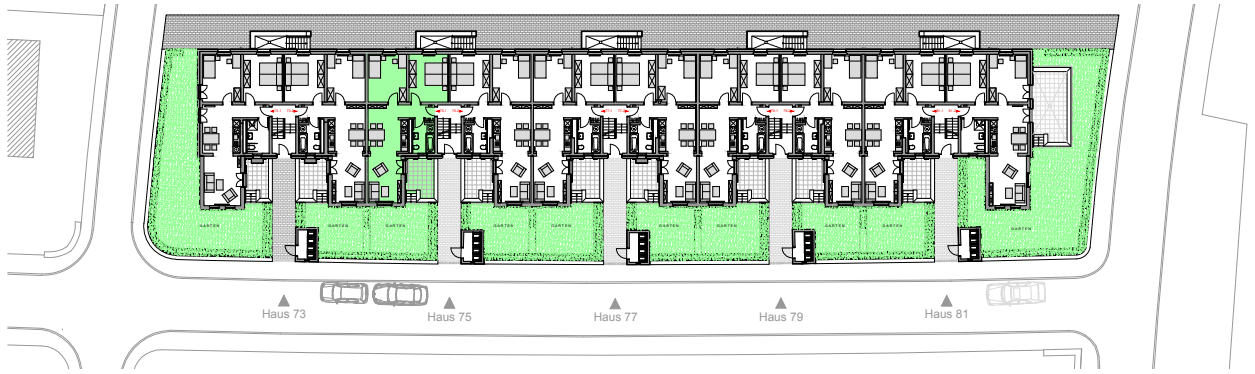

Einrichtungsgegenstände sind
 nicht Bestandteil der Wohnungen

Friedrich-List-Straße 73
 Dachgeschoss
 WHG DG / 73 / 05 = 58,11 m²

Wohnung Nr.: 73 / 05 Dachgeschoss		
01	Flur	3,72 m ²
02	Wohnen	9,68 m ²
03	Küche / Essen	16,07 m ²
04	Bad	4,84 m ²
05	Schlafen	12,29 m ²
06	Zimmer	11,51 m ²
		58,11 m²

Einrichtungsgegenstände sind
 nicht Bestandteil der Wohnungen

Friedrich-List-Straße 73
 Dachgeschoss
 WHG DG / 73 / 06 = 35,98 m²

Wohnung Nr.: 73 / 06 Dachgeschoss			
01	Flur		2,27 m ²
02	Wohnen / Schlafen		13,16 m ²
03	Küche / Essen		14,60 m ²
04	Bad		4,81 m ²
05	Terrasse 25%	4,56 m ²	1,14 m ²
			35,98 m²

Einrichtungsgegenstände sind
 nicht Bestandteil der Wohnungen

Friedrich-List-Straße 75
 Erdgeschoss
 WHG EG / 75 / 01 = 64,21 m²

Wohnung Nr.: 75 / 01 Erdgeschoss		
01	Flur	3,99 m ²
02	Wohnen	12,09 m ²
03	Küche / Essen	12,75 m ²
04	Bad	5,22 m ²
05	Schlafen	14,31 m ²
06	Zimmer	13,77 m ²
07	Terrasse 25%	8,32 m ² 2,08 m ²
		64,21 m²

Einrichtungsgegenstände sind
 nicht Bestandteil der Wohnungen

Friedrich-List-Straße 75
 Erdgeschoss
 WHG EG / 75 / 02 = 64,88 m²

Wohnung Nr.: 75 / 02 Erdgeschoss		
01	Flur	3,97 m ²
02	Wohnen	12,14 m ²
03	Küche / Essen	13,08 m ²
04	Bad	5,37 m ²
05	Schlafen	14,35 m ²
06	Zimmer	13,87 m ²
07	Terrasse 25%	8,40 m ² 2,10 m ²
		64,88 m²