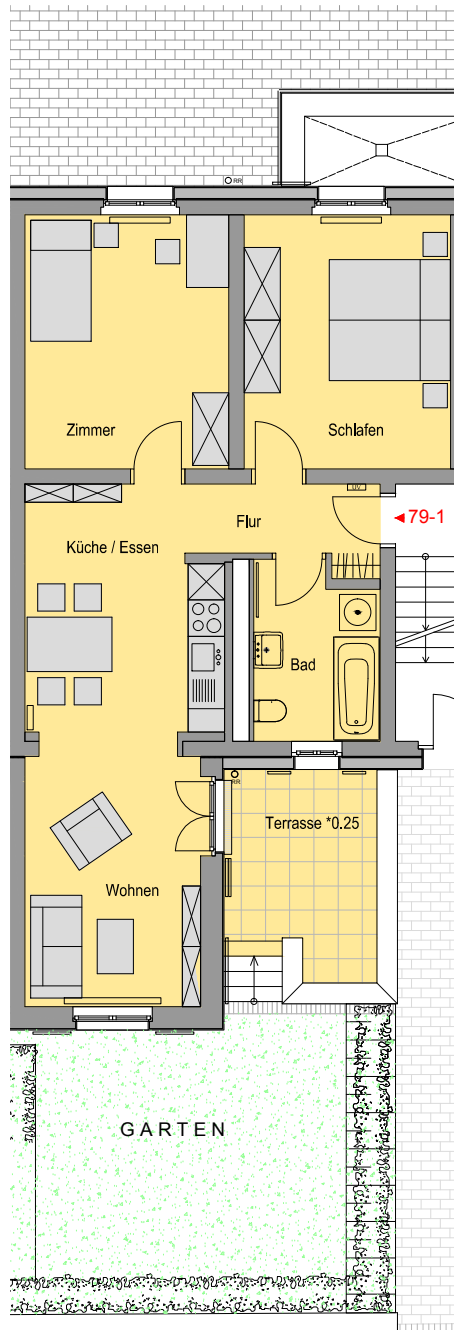

Friedrich-List-Straße 79
Erdgeschoss
WHG EG / 79 / 01 = 65,36 m²

Wohnung Nr.: 79 / 01 Erdgeschoss		
01	Flur	3,98 m²
02	Wohnen	12,13 m²
03	Küche / Essen	13,26 m²
04	Bad	5,56 m²
05	Schlafen	14,55 m²
06	Zimmer	13,79 m²
07	Terrasse 25%	8,36 m² 2,09 m²
		65,36 m²

Einrichtungsgegenstände sind
nicht Bestandteil der Wohnungen