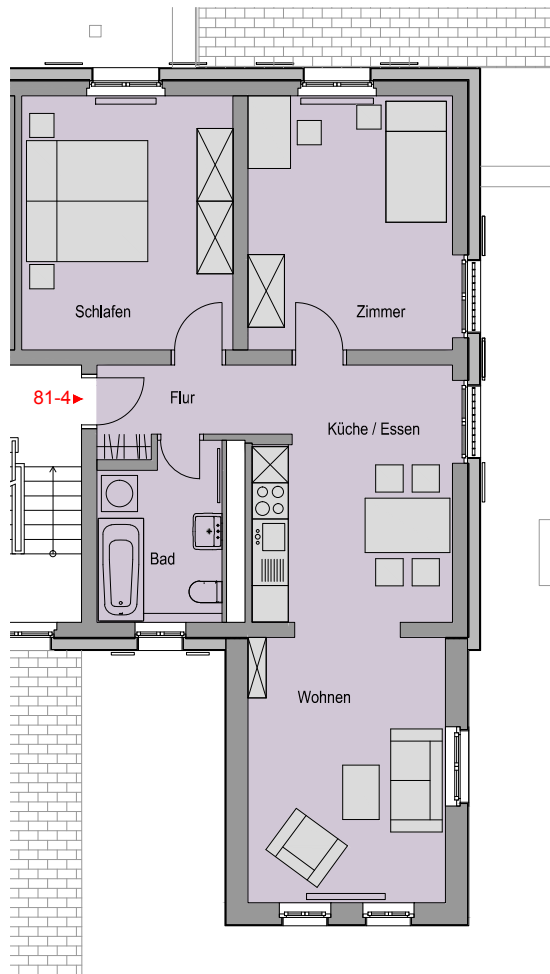

Einrichtungsgegenstände sind
 nicht Bestandteil der Wohnungen

Friedrich-List-Straße 81
 Erdgeschoss
 WHG EG / 81 / 02 = 71,25 m²

Wohnung Nr.: 81/02 Erdgeschoss		
01	Flur	3,72 m ²
02	Wohnen	14,40 m ²
03	Küche / Essen	13,91 m ²
04	Bad	5,94 m ²
05	Schlafen	15,63 m ²
06	Zimmer	13,22 m ²
07	Terrasse 25%	17,72 m ² 4,43 m ²
		71,25 m²

Einrichtungsgegenstände sind
 nicht Bestandteil der Wohnungen

Friedrich-List-Straße 81
 Obergeschoss
 WHG OG / 81 / 03 = 52,20 m²

Wohnung Nr.: 81 / 03 1.Obergeschoss		
01	Flur	4,11 m ²
02	Wohnen	13,97 m ²
03	Küche / Essen	13,30 m ²
04	Bad	5,51 m ²
05	Schlafen	14,26 m ²
06	Terrasse 25%	12,20 m ² 3,05 m ²
		54,20 m²

Einrichtungsgegenstände sind
 nicht Bestandteil der Wohnungen

Friedrich-List-Straße 81
 Obergeschoss
 WHG OG / 81 / 04 = 67,03 m²

Wohnung Nr.: 81 / 04 1.Obergeschoss		
01	Flur	4,02 m ²
02	Wohnen	14,98 m ²
03	Küche / Essen	13,51 m ²
04	Bad	5,74 m ²
05	Schlafen	15,56 m ²
06	Zimmer	13,22 m ²
		67,03 m²

Einrichtungsgegenstände sind
 nicht Bestandteil der Wohnungen

Friedrich-List-Straße 81
 Dachgeschoss
 WHG DG / 81 / 05 = 38,94 m²

Wohnung Nr.: 81 / 05 Dachgeschoss		
01	Flur	2,31 m ²
02	Wohnen / Schlafen	18,86 m ²
03	Küche / Essen	11,61 m ²
04	Bad	5,02 m ²
05	Terrasse 25%	4,56 m ²
		1,14 m²
		38,94 m²