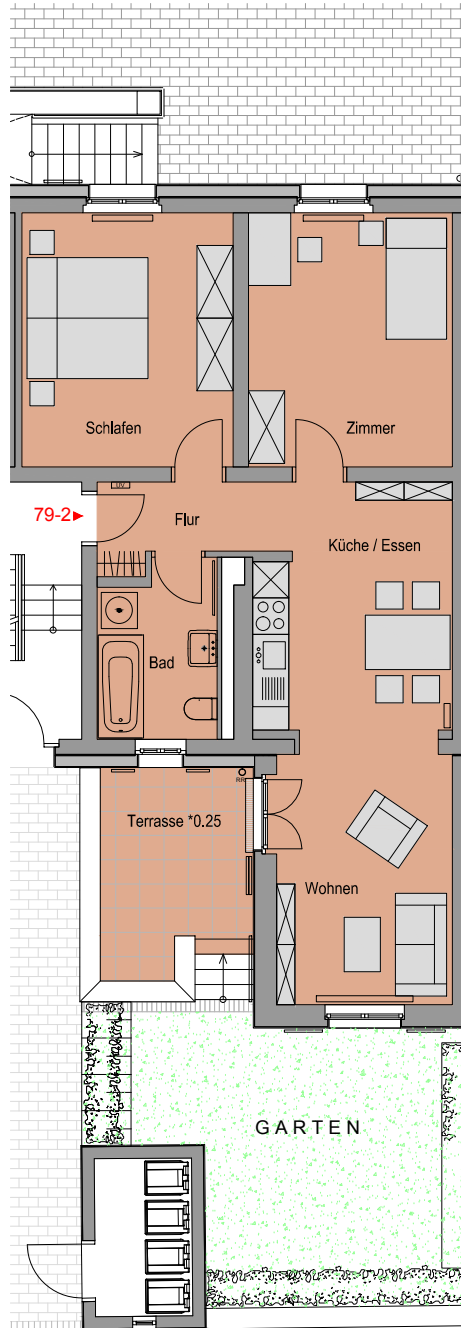

Einrichtungsgegenstände sind
 nicht Bestandteil der Wohnungen

Friedrich-List-Straße 79
 Erdgeschoss
 WHG EG / 79 / 01 = 65,36 m²

Wohnung Nr.: 79 / 01 Erdgeschoss		
01	Flur	3,98 m ²
02	Wohnen	12,13 m ²
03	Küche / Essen	13,26 m ²
04	Bad	5,56 m ²
05	Schlafen	14,55 m ²
06	Zimmer	13,79 m ²
07	Terrasse 25%	8,36 m ² 2,09 m ²
		65,36 m²

Einrichtungsgegenstände sind
 nicht Bestandteil der Wohnungen

Friedrich-List-Straße 79
 Erdgeschoss
 WHG EG / 79 / 02 = 66,57 m²

Wohnung Nr.: 79 / 02 Erdgeschoss		
01	Flur	4,03 m ²
02	Wohnen	12,12 m ²
03	Küche / Essen	14,25 m ²
04	Bad	5,42 m ²
05	Schlafen	14,48 m ²
06	Zimmer	14,18 m ²
07	Terrasse 25%	8,36 m ² 2,09 m ²
		66,57 m²