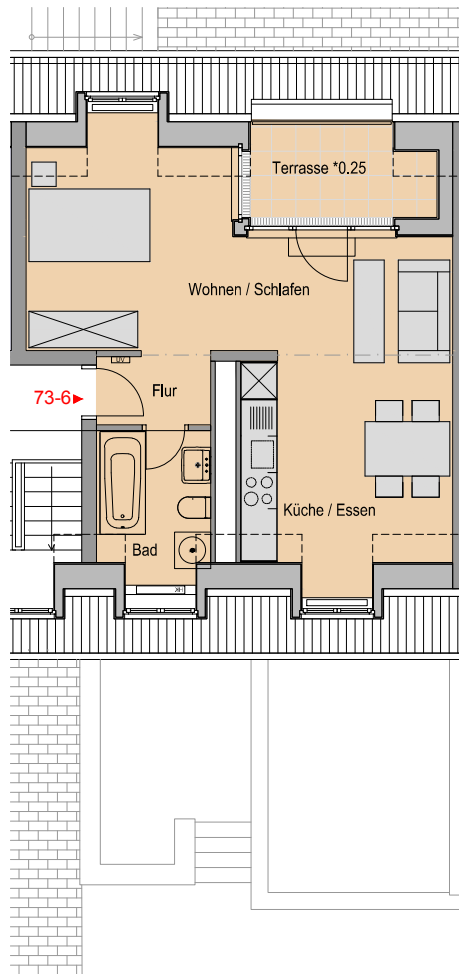

Einrichtungsgegenstände sind
 nicht Bestandteil der Wohnungen

Friedrich-List-Straße 73
 Obergeschoss
 WHG OG / 73 / 04 = 54,86 m²

Wohnung Nr.: 73 / 04 1.Obergeschoss		
01	Flur	4,06 m ²
02	Wohnen	15,08 m ²
03	Küche / Essen	13,11 m ²
04	Bad	5,19 m ²
05	Schlafen	14,41 m ²
06	Terrasse 25%	12,04 m ² 3,01 m ²
		54,86 m²

Einrichtungsgegenstände sind
 nicht Bestandteil der Wohnungen

Friedrich-List-Straße 73
 Dachgeschoss
 WHG DG / 73 / 05 = 58,11 m²

Wohnung Nr.: 73 / 05 Dachgeschoss		
01	Flur	3,72 m ²
02	Wohnen	9,68 m ²
03	Küche / Essen	16,07 m ²
04	Bad	4,84 m ²
05	Schlafen	12,29 m ²
06	Zimmer	11,51 m ²
		58,11 m²

Einrichtungsgegenstände sind
 nicht Bestandteil der Wohnungen

Friedrich-List-Straße 73
 Dachgeschoss
 WHG DG / 73 / 06 = 35,98 m²

Wohnung Nr.: 73 / 06 Dachgeschoss			
01	Flur		2,27 m ²
02	Wohnen / Schlafen		13,16 m ²
03	Küche / Essen		14,60 m ²
04	Bad		4,81 m ²
05	Terrasse 25%	4,56 m ²	1,14 m ²
			35,98 m²

Einrichtungsgegenstände sind
 nicht Bestandteil der Wohnungen

Friedrich-List-Straße 75
 Erdgeschoss
 WHG EG / 75 / 01 = 64,21 m²

Wohnung Nr.: 75 / 01 Erdgeschoss		
01	Flur	3,99 m ²
02	Wohnen	12,09 m ²
03	Küche / Essen	12,75 m ²
04	Bad	5,22 m ²
05	Schlafen	14,31 m ²
06	Zimmer	13,77 m ²
07	Terrasse 25%	8,32 m ² 2,08 m ²
		64,21 m²