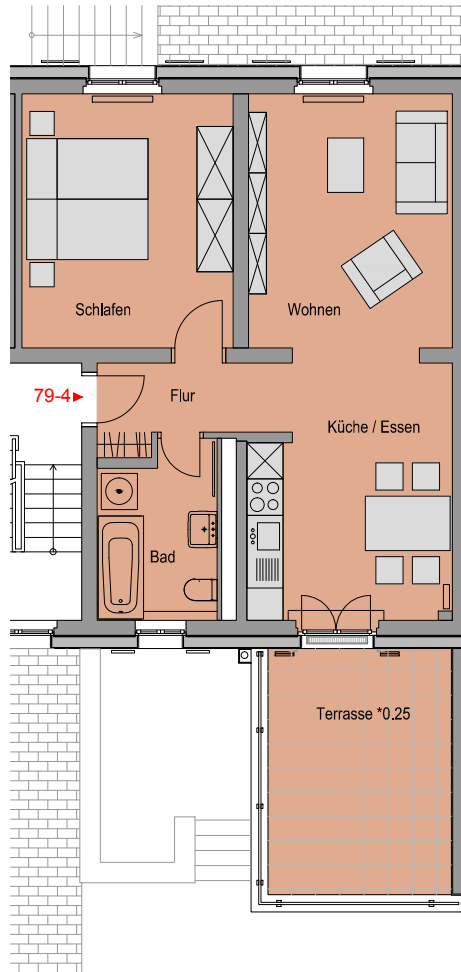

Einrichtungsgegenstände sind
 nicht Bestandteil der Wohnungen

Friedrich-List-Straße 79
 Erdgeschoss
 WHG EG / 79 / 02 = 66,57 m²

Wohnung Nr.: 79 / 02 Erdgeschoss		
01	Flur	4,03 m ²
02	Wohnen	12,12 m ²
03	Küche / Essen	14,25 m ²
04	Bad	5,42 m ²
05	Schlafen	14,48 m ²
06	Zimmer	14,18 m ²
07	Terrasse 25%	8,36 m ² 2,09 m ²
		66,57 m²

Einrichtungsgegenstände sind
 nicht Bestandteil der Wohnungen

Friedrich-List-Straße 79
 Obergeschoss
 WHG OG / 79 / 03 = 54,12 m²

Wohnung Nr.: 79 / 03 1.Obergeschoss		
01	Flur	4,00 m ²
02	Wohnen	13,68 m ²
03	Küche / Essen	13,29 m ²
04	Bad	5,62 m ²
05	Schlafen	14,50 m ²
06	Terrasse 25%	12,12 m ² 3,03 m ²
		54,12 m²

Einrichtungsgegenstände sind
 nicht Bestandteil der Wohnungen

Friedrich-List-Straße 79
 Obergeschoss
 WHG OG / 79 / 04 = 54,36 m²

Wohnung Nr.: 79 / 04 1.Obergeschoss		
01	Flur	4,06 m ²
02	Wohnen	14,27 m ²
03	Küche / Essen	13,41 m ²
04	Bad	5,31 m ²
05	Schlafen	14,28 m ²
06	Terrasse 25%	12,12 m ² 3,03 m ²
		54,36 m²

Einrichtungsgegenstände sind
 nicht Bestandteil der Wohnungen

Friedrich-List-Straße 79
 Dachgeschoss
 WHG DG / 79 / 05 = 85,46 m²

Wohnung Nr.: 79 / 05 Dachgeschoss		
01	Eingang	3,46 m ²
02	Flur	2,38 m ²
03	Wohnen	29,09 m ²
04	Küche / Essen	14,96 m ²
05	WC	3,76 m ²
06	Bad	4,98 m ²
07	Schlafen	14,21 m ²
08	Zimmer	11,60 m ²
09	Terrasse 25%	4,07 m ² 1,02 m ²
		85,46 m²