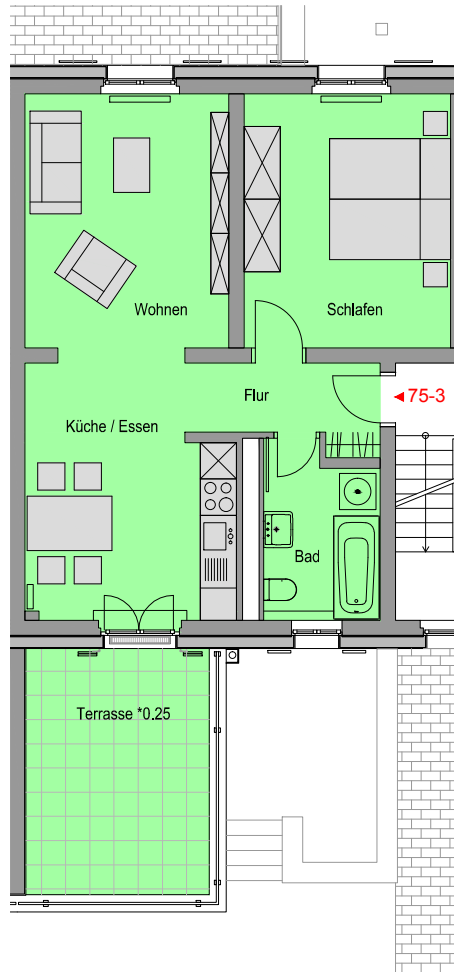

Einrichtungsgegenstände sind
 nicht Bestandteil der Wohnungen

Friedrich-List-Straße 75
 Erdgeschoss
 WHG EG / 75 / 01 = 64,21 m²

Wohnung Nr.: 75 / 01 Erdgeschoss		
01	Flur	3,99 m ²
02	Wohnen	12,09 m ²
03	Küche / Essen	12,75 m ²
04	Bad	5,22 m ²
05	Schlafen	14,31 m ²
06	Zimmer	13,77 m ²
07	Terrasse 25%	8,32 m ² 2,08 m ²
		64,21 m²

Einrichtungsgegenstände sind
 nicht Bestandteil der Wohnungen

Friedrich-List-Straße 75
 Erdgeschoss
 WHG EG / 75 / 02 = 64,88 m²

Wohnung Nr.: 75 / 02 Erdgeschoss		
01	Flur	3,97 m ²
02	Wohnen	12,14 m ²
03	Küche / Essen	13,08 m ²
04	Bad	5,37 m ²
05	Schlafen	14,35 m ²
06	Zimmer	13,87 m ²
07	Terrasse 25%	8,40 m ² 2,10 m ²
		64,88 m²

Einrichtungsgegenstände sind
 nicht Bestandteil der Wohnungen

Friedrich-List-Straße 75
 Obergeschoss
 WHG OG / 75 / 03 = 54,75 m²

Wohnung Nr.: 75 / 03 1.Obergeschoss		
01	Flur	4,04 m ²
02	Wohnen	14,18 m ²
03	Küche / Essen	13,89 m ²
04	Bad	5,22 m ²
05	Schlafen	14,40 m ²
06	Terrasse 25%	12,08 m ² 3,02 m ²
		54,75 m²

Einrichtungsgegenstände sind
 nicht Bestandteil der Wohnungen

Friedrich-List-Straße 75
 Obergeschoss
 WHG OG / 75 / 04 = 54,49 m²

Wohnung Nr.: 75 / 04 1.Obergeschoss		
01	Flur	4,03 m ²
02	Wohnen	14,00 m ²
03	Küche / Essen	13,54 m ²
04	Bad	5,41 m ²
05	Schlafen	14,47 m ²
06	Terrasse 25%	12,16 m ² 3,04 m ²
		54,49 m²