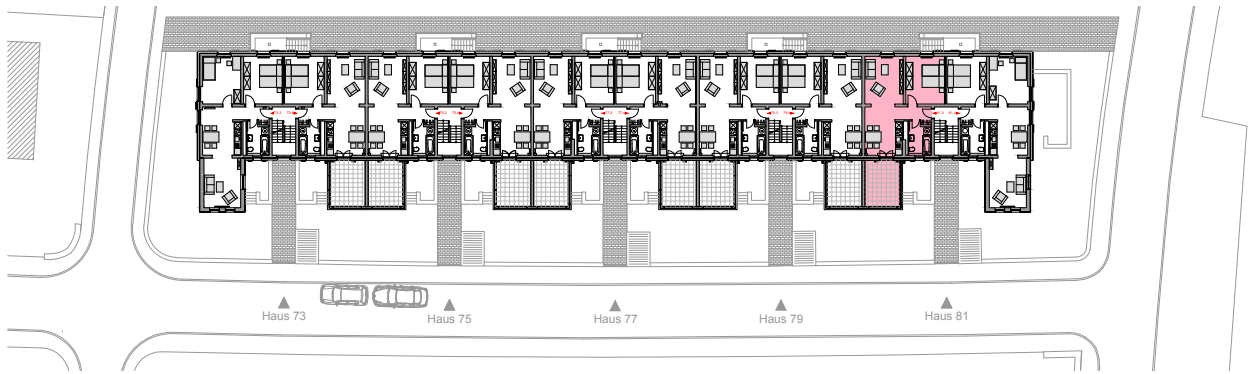

Einrichtungsgegenstände sind
 nicht Bestandteil der Wohnungen

Friedrich-List-Straße 81
 Erdgeschoss
 WHG EG / 81 / 01 = 65,32 m²

Wohnung Nr.: 81/01 Erdgeschoss		
01	Flur	4,07 m ²
02	Wohnen	12,97 m ²
03	Küche / Essen	12,44 m ²
04	Bad	5,57 m ²
05	Schlafen	14,17 m ²
06	Zimmer	14,12 m ²
07	Terrasse 25%	7,92 m ² 1,98 m ²
		65,32 m²

Einrichtungsgegenstände sind
 nicht Bestandteil der Wohnungen

Friedrich-List-Straße 81
 Erdgeschoss
 WHG EG / 81 / 02 = 71,25 m²

Wohnung Nr.: 81/02 Erdgeschoss		
01	Flur	3,72 m ²
02	Wohnen	14,40 m ²
03	Küche / Essen	13,91 m ²
04	Bad	5,94 m ²
05	Schlafen	15,63 m ²
06	Zimmer	13,22 m ²
07	Terrasse 25%	17,72 m ² 4,43 m ²
		71,25 m²

Einrichtungsgegenstände sind
 nicht Bestandteil der Wohnungen

Friedrich-List-Straße 81
 Obergeschoss
 WHG OG / 81 / 03 = 52,20 m²

Wohnung Nr.: 81 / 03 1.Obergeschoss		
01	Flur	4,11 m ²
02	Wohnen	13,97 m ²
03	Küche / Essen	13,30 m ²
04	Bad	5,51 m ²
05	Schlafen	14,26 m ²
06	Terrasse 25%	12,20 m ² 3,05 m ²
		54,20 m²