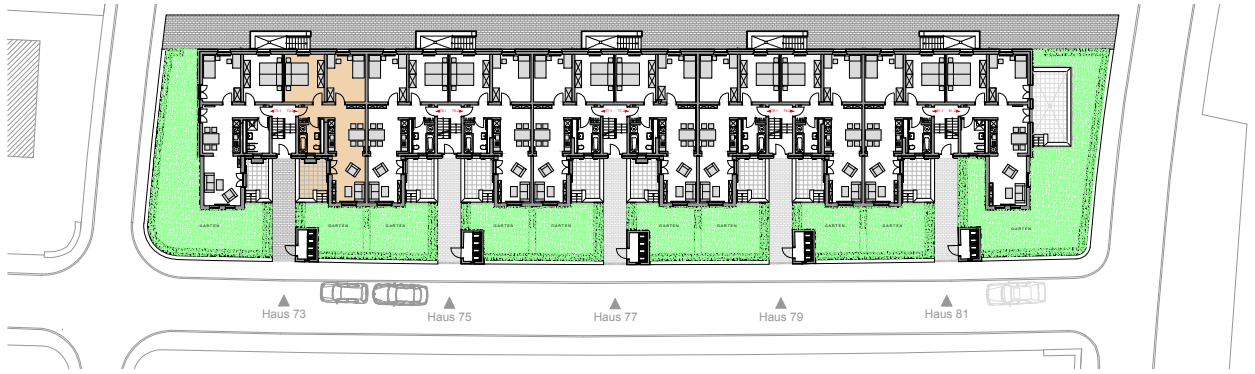

Friedrich-List-Straße 73
 Erdgeschoss
 WHG EG / 73 / 01 = 67,79 m²

Wohnung Nr.: 73 / 01 Erdgeschoss		
01	Flur	3,70 m ²
02	Wohnen	14,87 m ²
03	Küche / Essen	12,83 m ²
04	Bad	5,76 m ²
05	Schlafen	14,48 m ²
06	Zimmer	14,43 m ²
07	Terrasse 25%	6,88 m ² 1,72 m ²
		67,79 m²

Einrichtungsgegenstände sind
 nicht Bestandteil der Wohnungen

Friedrich-List-Straße 73
 Erdgeschoss
 WHG EG / 73 / 02 = 65,39 m²

Wohnung Nr.: 73 / 02 Erdgeschoss		
01	Flur	4,00 m ²
02	Wohnen	12,15 m ²
03	Küche / Essen	13,39 m ²
04	Bad	5,18 m ²
05	Schlafen	14,16 m ²
06	Zimmer	14,45 m ²
07	Terrasse 25%	8,24 m ² 2,06 m ²
		65,39 m²

Einrichtungsgegenstände sind
 nicht Bestandteil der Wohnungen

Friedrich-List-Straße 73
 Obergeschoss
 WHG OG / 73 / 03 = 66,13 m²

Wohnung Nr.: 73 / 03 1.Obergeschoss		
01	Flur	4,04 m ²
02	Wohnen	14,89 m ²
03	Küche / Essen	13,23 m ²
04	Bad	5,29 m ²
05	Schlafen	14,36 m ²
06	Zimmer	14,32 m ²
		66,13 m²