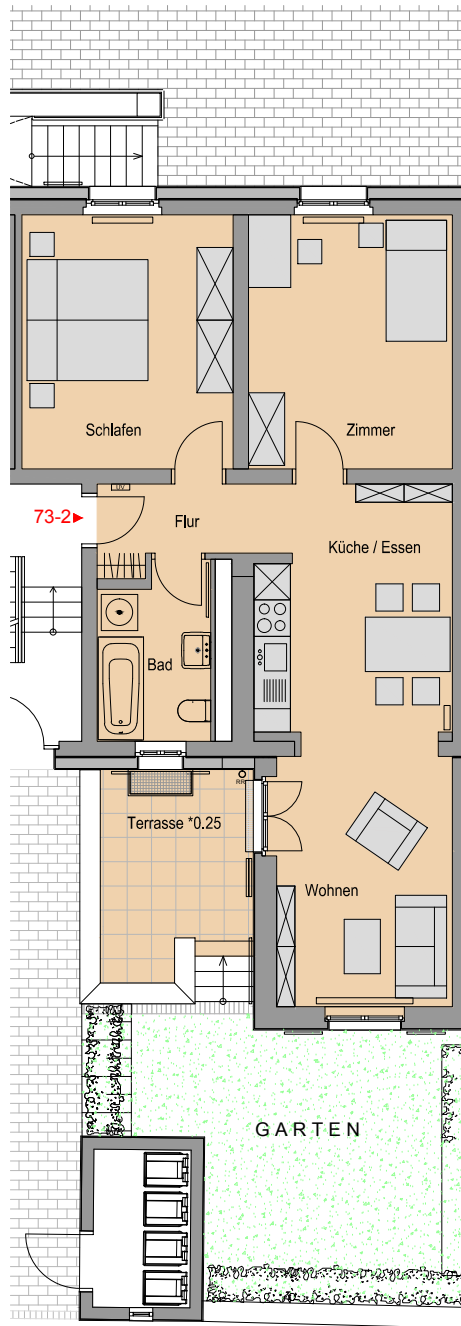

Friedrich-List-Straße 73
 Erdgeschoss
 WHG EG / 73 / 01 = 67,79 m²

Wohnung Nr.: 73 / 01 Erdgeschoss		
01	Flur	3,70 m ²
02	Wohnen	14,87 m ²
03	Küche / Essen	12,83 m ²
04	Bad	5,76 m ²
05	Schlafen	14,48 m ²
06	Zimmer	14,43 m ²
07	Terrasse 25%	6,88 m ² 1,72 m ²
		67,79 m²

Einrichtungsgegenstände sind
 nicht Bestandteil der Wohnungen

Friedrich-List-Straße 73
 Erdgeschoss
 WHG EG / 73 / 02 = 65,39 m²

Wohnung Nr.: 73 / 02 Erdgeschoss		
01	Flur	4,00 m ²
02	Wohnen	12,15 m ²
03	Küche / Essen	13,39 m ²
04	Bad	5,18 m ²
05	Schlafen	14,16 m ²
06	Zimmer	14,45 m ²
07	Terrasse 25%	8,24 m ² 2,06 m ²
		65,39 m²

Einrichtungsgegenstände sind
 nicht Bestandteil der Wohnungen

Friedrich-List-Straße 73
 Obergeschoss
 WHG OG / 73 / 03 = 66,13 m²

Wohnung Nr.: 73 / 03 1.Obergeschoss		
01	Flur	4,04 m ²
02	Wohnen	14,89 m ²
03	Küche / Essen	13,23 m ²
04	Bad	5,29 m ²
05	Schlafen	14,36 m ²
06	Zimmer	14,32 m ²
		66,13 m²

Einrichtungsgegenstände sind
 nicht Bestandteil der Wohnungen

Friedrich-List-Straße 73
 Obergeschoss
 WHG OG / 73 / 04 = 54,86 m²

Wohnung Nr.: 73 / 04 1.Obergeschoss		
01	Flur	4,06 m ²
02	Wohnen	15,08 m ²
03	Küche / Essen	13,11 m ²
04	Bad	5,19 m ²
05	Schlafen	14,41 m ²
06	Terrasse 25%	12,04 m ² 3,01 m ²
		54,86 m²