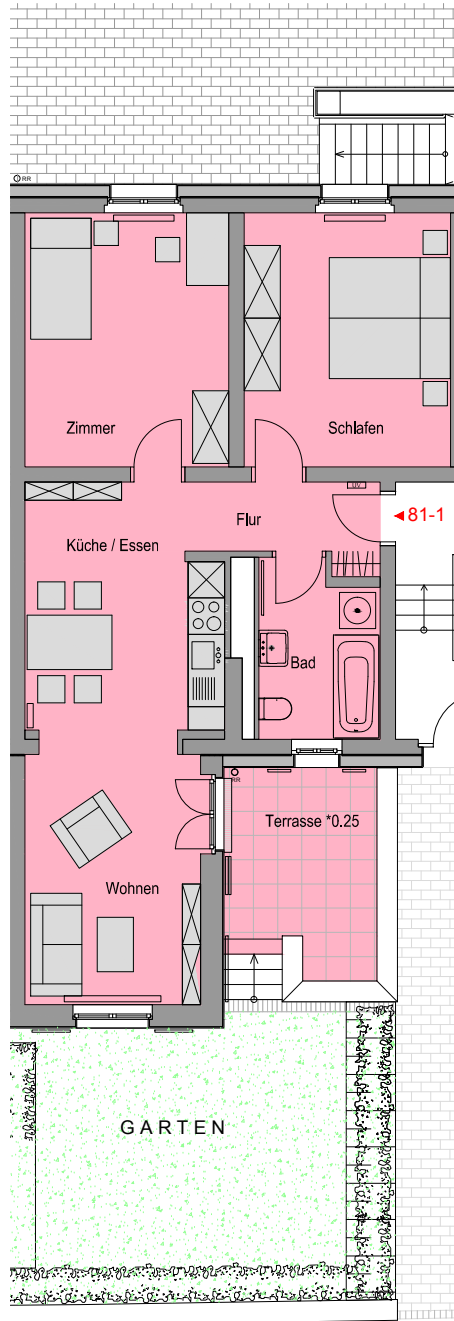

Einrichtungsgegenstände sind
 nicht Bestandteil der Wohnungen

Friedrich-List-Straße 79
 Dachgeschoss
 WHG DG / 79 / 05 = 85,46 m²

Wohnung Nr.: 79 / 05 Dachgeschoss		
01	Eingang	3,46 m ²
02	Flur	2,38 m ²
03	Wohnen	29,09 m ²
04	Küche / Essen	14,96 m ²
05	WC	3,76 m ²
06	Bad	4,98 m ²
07	Schlafen	14,21 m ²
08	Zimmer	11,60 m ²
09	Terrasse 25%	4,07 m ² 1,02 m ²
		85,46 m²

Einrichtungsgegenstände sind
 nicht Bestandteil der Wohnungen

Friedrich-List-Straße 81
 Erdgeschoss
 WHG EG / 81 / 01 = 65,32 m²

Wohnung Nr.: 81/01 Erdgeschoss		
01	Flur	4,07 m ²
02	Wohnen	12,97 m ²
03	Küche / Essen	12,44 m ²
04	Bad	5,57 m ²
05	Schlafen	14,17 m ²
06	Zimmer	14,12 m ²
07	Terrasse 25%	7,92 m ² 1,98 m ²
		65,32 m²