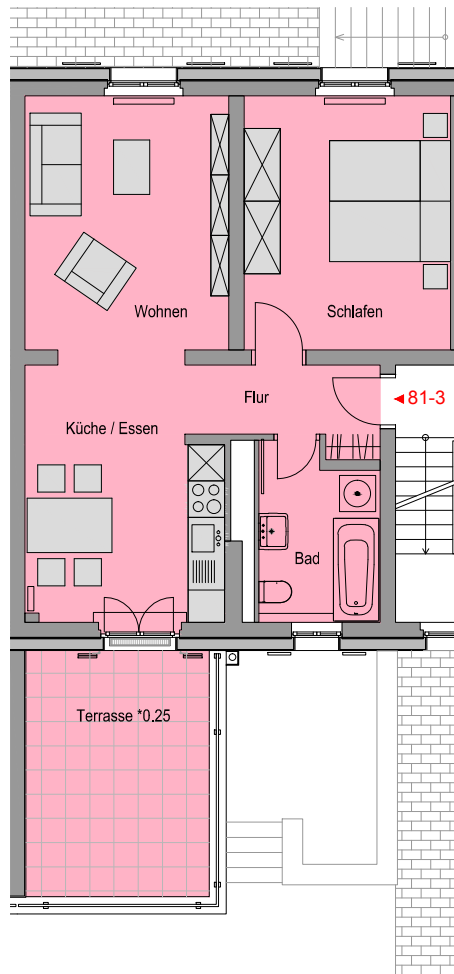

Einrichtungsgegenstände sind
 nicht Bestandteil der Wohnungen

Friedrich-List-Straße 81
 Erdgeschoss
 WHG EG / 81 / 01 = 65,32 m²

Wohnung Nr.: 81/01 Erdgeschoss		
01	Flur	4,07 m ²
02	Wohnen	12,97 m ²
03	Küche / Essen	12,44 m ²
04	Bad	5,57 m ²
05	Schlafen	14,17 m ²
06	Zimmer	14,12 m ²
07	Terrasse 25%	7,92 m ² 1,98 m ²
		65,32 m²

Einrichtungsgegenstände sind
 nicht Bestandteil der Wohnungen

Friedrich-List-Straße 81
 Erdgeschoss
 WHG EG / 81 / 02 = 71,25 m²

Wohnung Nr.: 81/02 Erdgeschoss		
01	Flur	3,72 m ²
02	Wohnen	14,40 m ²
03	Küche / Essen	13,91 m ²
04	Bad	5,94 m ²
05	Schlafen	15,63 m ²
06	Zimmer	13,22 m ²
07	Terrasse 25%	17,72 m ² 4,43 m ²
		71,25 m²

Einrichtungsgegenstände sind
 nicht Bestandteil der Wohnungen

Friedrich-List-Straße 81
 Obergeschoss
 WHG OG / 81 / 03 = 52,20 m²

Wohnung Nr.: 81 / 03 1.Obergeschoss		
01	Flur	4,11 m ²
02	Wohnen	13,97 m ²
03	Küche / Essen	13,30 m ²
04	Bad	5,51 m ²
05	Schlafen	14,26 m ²
06	Terrasse 25%	12,20 m ² 3,05 m ²
		54,20 m²

Einrichtungsgegenstände sind
 nicht Bestandteil der Wohnungen

Friedrich-List-Straße 81
 Obergeschoss
 WHG OG / 81 / 04 = 67,03 m²

Wohnung Nr.: 81 / 04 1.Obergeschoss		
01	Flur	4,02 m ²
02	Wohnen	14,98 m ²
03	Küche / Essen	13,51 m ²
04	Bad	5,74 m ²
05	Schlafen	15,56 m ²
06	Zimmer	13,22 m ²
		67,03 m²