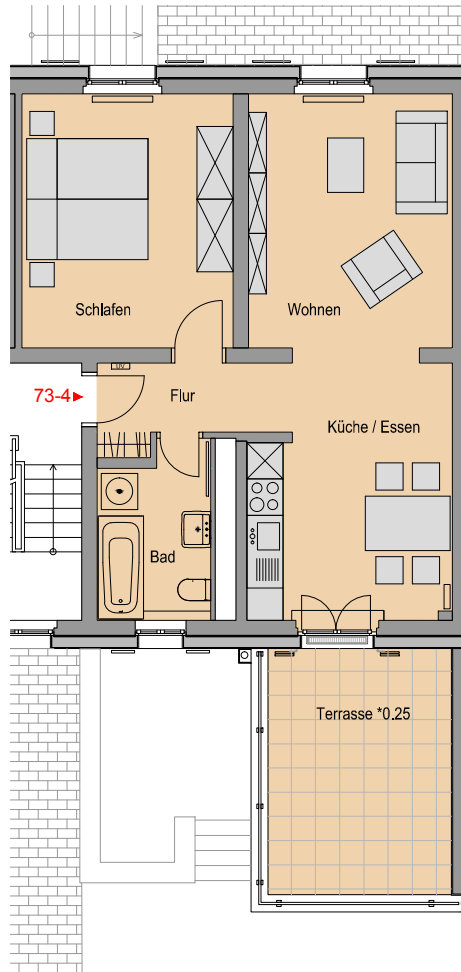

Friedrich-List-Straße 73
 Erdgeschoss
 WHG EG / 73 / 01 = 67,79 m²

Wohnung Nr.: 73 / 01 Erdgeschoss		
01	Flur	3,70 m ²
02	Wohnen	14,87 m ²
03	Küche / Essen	12,83 m ²
04	Bad	5,76 m ²
05	Schlafen	14,48 m ²
06	Zimmer	14,43 m ²
07	Terrasse 25%	6,88 m ² 1,72 m ²
		67,79 m²

Einrichtungsgegenstände sind
 nicht Bestandteil der Wohnungen

Friedrich-List-Straße 73
 Erdgeschoss
 WHG EG / 73 / 02 = 65,39 m²

Wohnung Nr.: 73 / 02 Erdgeschoss		
01	Flur	4,00 m ²
02	Wohnen	12,15 m ²
03	Küche / Essen	13,39 m ²
04	Bad	5,18 m ²
05	Schlafen	14,16 m ²
06	Zimmer	14,45 m ²
07	Terrasse 25%	8,24 m ² 2,06 m ²
		65,39 m²

Einrichtungsgegenstände sind
 nicht Bestandteil der Wohnungen

Friedrich-List-Straße 73
 Obergeschoss
 WHG OG / 73 / 03 = 66,13 m²

Wohnung Nr.: 73 / 03 1.Obergeschoss		
01	Flur	4,04 m ²
02	Wohnen	14,89 m ²
03	Küche / Essen	13,23 m ²
04	Bad	5,29 m ²
05	Schlafen	14,36 m ²
06	Zimmer	14,32 m ²
		66,13 m²

Einrichtungsgegenstände sind
 nicht Bestandteil der Wohnungen

Friedrich-List-Straße 73
 Obergeschoss
 WHG OG / 73 / 04 = 54,86 m²

Wohnung Nr.: 73 / 04 1.Obergeschoss		
01	Flur	4,06 m ²
02	Wohnen	15,08 m ²
03	Küche / Essen	13,11 m ²
04	Bad	5,19 m ²
05	Schlafen	14,41 m ²
06	Terrasse 25%	12,04 m ² 3,01 m ²
		54,86 m²