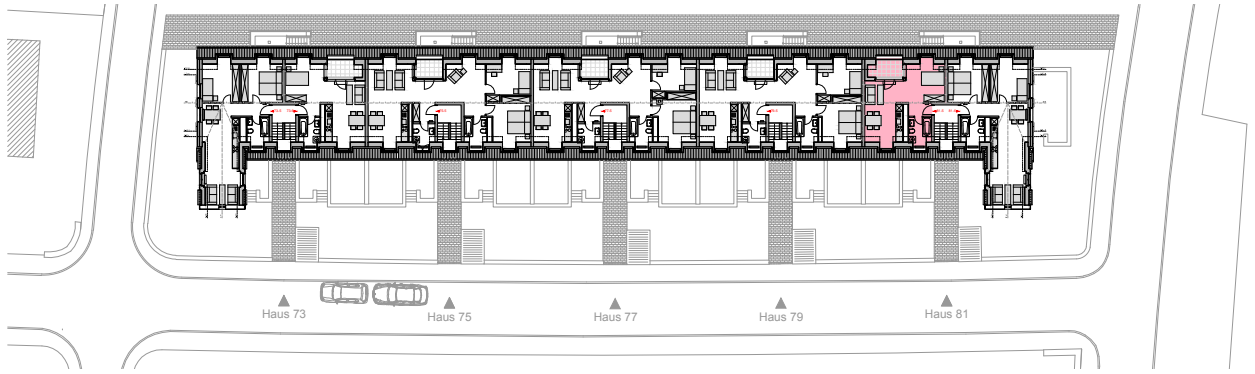

Einrichtungsgegenstände sind
 nicht Bestandteil der Wohnungen

Friedrich-List-Straße 81
 Obergeschoss
 WHG OG / 81 / 03 = 52,20 m²

Wohnung Nr.: 81 / 03 1.Obergeschoss		
01	Flur	4,11 m ²
02	Wohnen	13,97 m ²
03	Küche / Essen	13,30 m ²
04	Bad	5,51 m ²
05	Schlafen	14,26 m ²
06	Terrasse 25%	12,20 m ² 3,05 m ²
		54,20 m²

Einrichtungsgegenstände sind
 nicht Bestandteil der Wohnungen

Friedrich-List-Straße 81
 Obergeschoss
 WHG OG / 81 / 04 = 67,03 m²

Wohnung Nr.: 81 / 04 1.Obergeschoss		
01	Flur	4,02 m ²
02	Wohnen	14,98 m ²
03	Küche / Essen	13,51 m ²
04	Bad	5,74 m ²
05	Schlafen	15,56 m ²
06	Zimmer	13,22 m ²
		67,03 m²

Einrichtungsgegenstände sind
 nicht Bestandteil der Wohnungen

Friedrich-List-Straße 81
 Dachgeschoss
 WHG DG / 81 / 05 = 38,94 m²

Wohnung Nr.: 81 / 05 Dachgeschoss		
01	Flur	2,31 m ²
02	Wohnen / Schlafen	18,86 m ²
03	Küche / Essen	11,61 m ²
04	Bad	5,02 m ²
05	Terrasse 25%	4,56 m ²
		1,14 m²
		38,94 m²