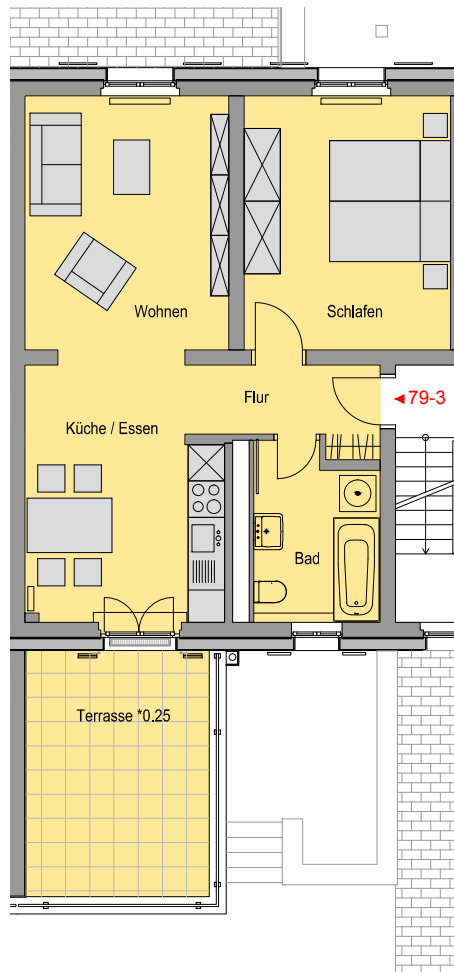

Einrichtungsgegenstände sind
 nicht Bestandteil der Wohnungen

Friedrich-List-Straße 79
 Erdgeschoss
 WHG EG / 79 / 01 = 65,36 m²

Wohnung Nr.: 79 / 01 Erdgeschoss		
01	Flur	3,98 m ²
02	Wohnen	12,13 m ²
03	Küche / Essen	13,26 m ²
04	Bad	5,56 m ²
05	Schlafen	14,55 m ²
06	Zimmer	13,79 m ²
07	Terrasse 25%	8,36 m ² 2,09 m ²
		65,36 m²

Einrichtungsgegenstände sind
 nicht Bestandteil der Wohnungen

Friedrich-List-Straße 79
 Erdgeschoss
 WHG EG / 79 / 02 = 66,57 m²

Wohnung Nr.: 79 / 02 Erdgeschoss		
01	Flur	4,03 m ²
02	Wohnen	12,12 m ²
03	Küche / Essen	14,25 m ²
04	Bad	5,42 m ²
05	Schlafen	14,48 m ²
06	Zimmer	14,18 m ²
07	Terrasse 25%	8,36 m ² 2,09 m ²
		66,57 m²

Einrichtungsgegenstände sind
 nicht Bestandteil der Wohnungen

Friedrich-List-Straße 79
 Obergeschoss
 WHG OG / 79 / 03 = 54,12 m²

Wohnung Nr.: 79 / 03 1.Obergeschoss		
01	Flur	4,00 m ²
02	Wohnen	13,68 m ²
03	Küche / Essen	13,29 m ²
04	Bad	5,62 m ²
05	Schlafen	14,50 m ²
06	Terrasse 25%	12,12 m ² 3,03 m ²
		54,12 m²

Einrichtungsgegenstände sind
 nicht Bestandteil der Wohnungen

Friedrich-List-Straße 79
 Obergeschoss
 WHG OG / 79 / 04 = 54,36 m²

Wohnung Nr.: 79 / 04 1.Obergeschoss		
01	Flur	4,06 m ²
02	Wohnen	14,27 m ²
03	Küche / Essen	13,41 m ²
04	Bad	5,31 m ²
05	Schlafen	14,28 m ²
06	Terrasse 25%	12,12 m ² 3,03 m ²
		54,36 m²