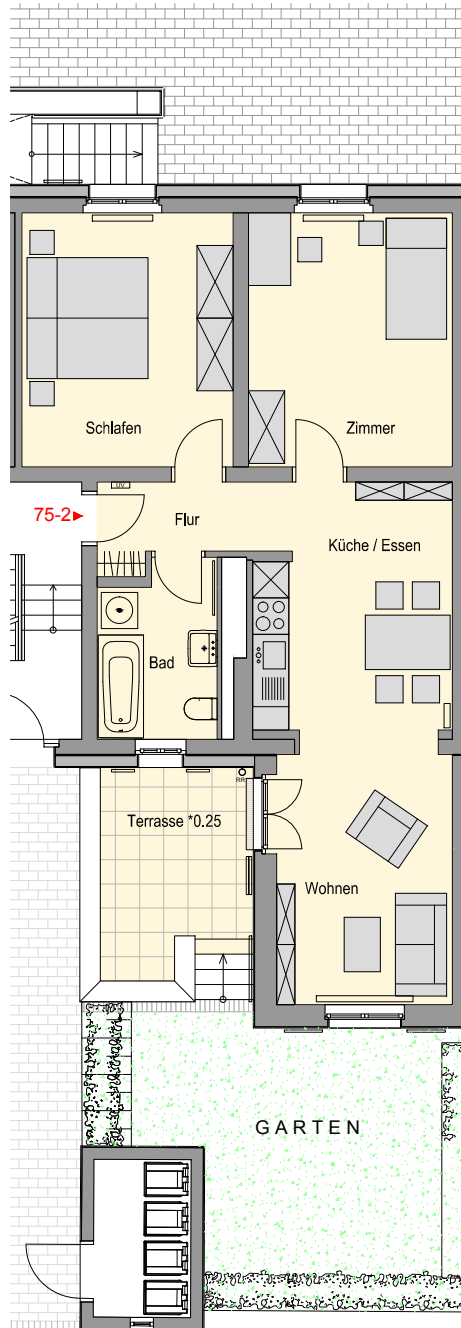

Einrichtungsgegenstände sind
 nicht Bestandteil der Wohnungen

Friedrich-List-Straße 73
 Dachgeschoss
 WHG DG / 73 / 06 = 35,98 m²

Wohnung Nr.: 73 / 06 Dachgeschoss			
01	Flur		2,27 m ²
02	Wohnen / Schlafen		13,16 m ²
03	Küche / Essen		14,60 m ²
04	Bad		4,81 m ²
05	Terrasse 25%	4,56 m ²	1,14 m ²
			35,98 m²

Einrichtungsgegenstände sind
 nicht Bestandteil der Wohnungen

Friedrich-List-Straße 75
 Erdgeschoss
 WHG EG / 75 / 01 = 64,21 m²

Wohnung Nr.: 75 / 01 Erdgeschoss		
01	Flur	3,99 m ²
02	Wohnen	12,09 m ²
03	Küche / Essen	12,75 m ²
04	Bad	5,22 m ²
05	Schlafen	14,31 m ²
06	Zimmer	13,77 m ²
07	Terrasse 25%	8,32 m ² 2,08 m ²
		64,21 m²

Einrichtungsgegenstände sind
 nicht Bestandteil der Wohnungen

Friedrich-List-Straße 75
 Erdgeschoss
 WHG EG / 75 / 02 = 64,88 m²

Wohnung Nr.: 75 / 02 Erdgeschoss		
01	Flur	3,97 m ²
02	Wohnen	12,14 m ²
03	Küche / Essen	13,08 m ²
04	Bad	5,37 m ²
05	Schlafen	14,35 m ²
06	Zimmer	13,87 m ²
07	Terrasse 25%	8,40 m ² 2,10 m ²
		64,88 m²

Einrichtungsgegenstände sind
 nicht Bestandteil der Wohnungen

Friedrich-List-Straße 75
 Obergeschoss
 WHG OG / 75 / 03 = 54,75 m²

Wohnung Nr.: 75 / 03 1.Obergeschoss		
01	Flur	4,04 m ²
02	Wohnen	14,18 m ²
03	Küche / Essen	13,89 m ²
04	Bad	5,22 m ²
05	Schlafen	14,40 m ²
06	Terrasse 25%	12,08 m ² 3,02 m ²
		54,75 m²