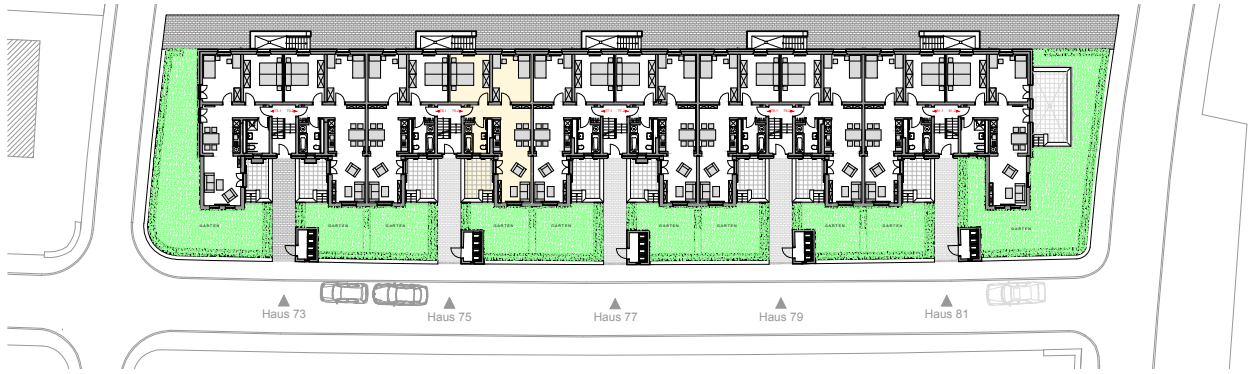

Einrichtungsgegenstände sind
 nicht Bestandteil der Wohnungen

Friedrich-List-Straße 73
 Dachgeschoss
 WHG DG / 73 / 06 = 35,98 m²

Wohnung Nr.: 73 / 06 Dachgeschoss			
01	Flur		2,27 m ²
02	Wohnen / Schlafen		13,16 m ²
03	Küche / Essen		14,60 m ²
04	Bad		4,81 m ²
05	Terrasse 25%	4,56 m ²	1,14 m ²
			35,98 m²

Einrichtungsgegenstände sind
 nicht Bestandteil der Wohnungen

Friedrich-List-Straße 75
 Erdgeschoss
 WHG EG / 75 / 01 = 64,21 m²

Wohnung Nr.: 75 / 01 Erdgeschoss		
01	Flur	3,99 m ²
02	Wohnen	12,09 m ²
03	Küche / Essen	12,75 m ²
04	Bad	5,22 m ²
05	Schlafen	14,31 m ²
06	Zimmer	13,77 m ²
07	Terrasse 25%	8,32 m ² 2,08 m ²
		64,21 m²

Einrichtungsgegenstände sind
 nicht Bestandteil der Wohnungen

Friedrich-List-Straße 75
 Erdgeschoss
 WHG EG / 75 / 02 = 64,88 m²

Wohnung Nr.: 75 / 02 Erdgeschoss		
01	Flur	3,97 m ²
02	Wohnen	12,14 m ²
03	Küche / Essen	13,08 m ²
04	Bad	5,37 m ²
05	Schlafen	14,35 m ²
06	Zimmer	13,87 m ²
07	Terrasse 25%	8,40 m ² 2,10 m ²
		64,88 m²