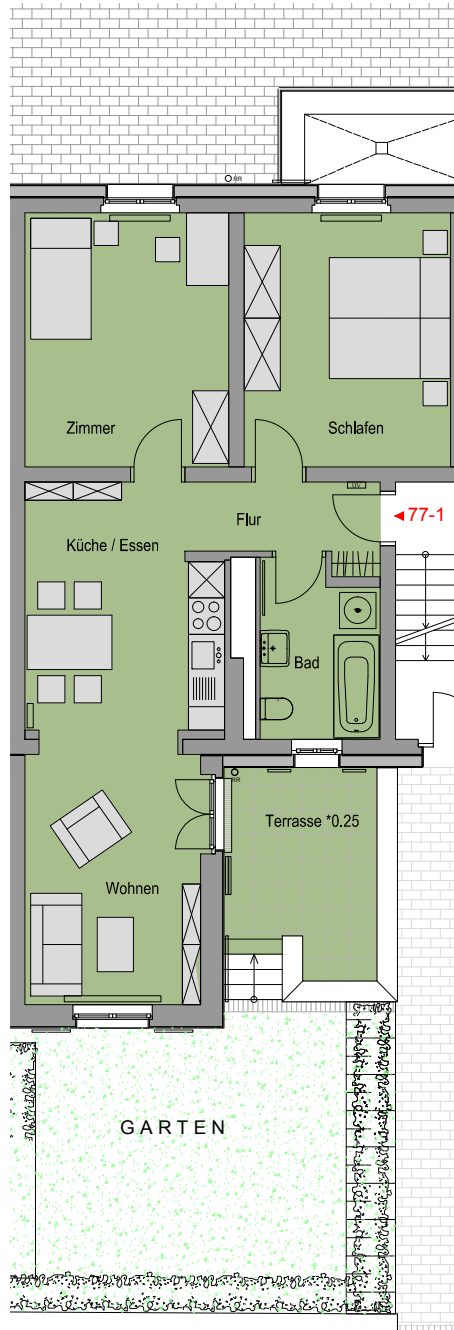

Einrichtungsgegenstände sind
 nicht Bestandteil der Wohnungen

Friedrich-List-Straße 75
 Dachgeschoss
 WHG DG / 75 / 05 = 86,31 m²

Wohnung Nr.: 75 / 05 Dachgeschoss		
01	Eingang	3,58 m ²
02	Flur	2,54 m ²
03	Wohnen	30,32 m ²
04	Küche / Essen	15,69 m ²
05	WC	3,62 m ²
06	Bad	4,76 m ²
07	Schlafen	13,40 m ²
08	Zimmer	11,38 m ²
09	Terrasse 25%	4,07 m ² 1,02 m ²
		86,31 m²

Einrichtungsgegenstände sind
 nicht Bestandteil der Wohnungen

Friedrich-List-Straße 77
 Erdgeschoss
 WHG EG / 77 / 01 = 63,63 m²

Wohnung Nr.: 77 / 01 Erdgeschoss		
01	Flur	3,02 m ²
02	Wohnen	12,16 m ²
03	Küche / Essen	13,03 m ²
04	Bad	5,45 m ²
05	Schlafen	14,18 m ²
06	Zimmer	13,75 m ²
07	Terrasse 25%	8,16 m ² 2,04 m ²
		63,63 m²