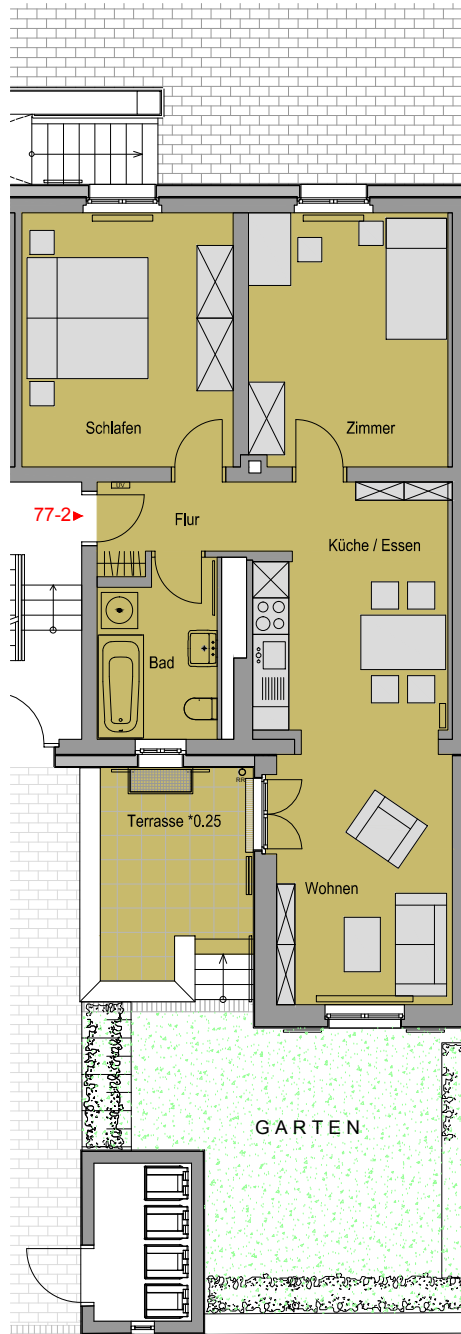

Einrichtungsgegenstände sind
 nicht Bestandteil der Wohnungen

Friedrich-List-Straße 75
 Dachgeschoss
 WHG DG / 75 / 05 = 86,31 m²

Wohnung Nr.: 75 / 05 Dachgeschoss		
01	Eingang	3,58 m ²
02	Flur	2,54 m ²
03	Wohnen	30,32 m ²
04	Küche / Essen	15,69 m ²
05	WC	3,62 m ²
06	Bad	4,76 m ²
07	Schlafen	13,40 m ²
08	Zimmer	11,38 m ²
09	Terrasse 25%	4,07 m ² 1,02 m ²
		86,31 m²

Einrichtungsgegenstände sind
 nicht Bestandteil der Wohnungen

Friedrich-List-Straße 77
 Erdgeschoss
 WHG EG / 77 / 01 = 63,63 m²

Wohnung Nr.: 77 / 01 Erdgeschoss		
01	Flur	3,02 m ²
02	Wohnen	12,16 m ²
03	Küche / Essen	13,03 m ²
04	Bad	5,45 m ²
05	Schlafen	14,18 m ²
06	Zimmer	13,75 m ²
07	Terrasse 25%	8,16 m ² 2,04 m ²
		63,63 m²

Einrichtungsgegenstände sind
 nicht Bestandteil der Wohnungen

Friedrich-List-Straße 77
 Erdgeschoss
 WHG EG / 77 / 02 = 65,06 m²

Wohnung Nr.: 77 / 02 Erdgeschoss		
01	Flur	4,02 m ²
02	Wohnen	12,08 m ²
03	Küche / Essen	13,42 m ²
04	Bad	5,46 m ²
05	Schlafen	14,18 m ²
06	Zimmer	13,83 m ²
07	Terrasse 25%	8,28 m ² 2,07 m ²
		65,06 m²