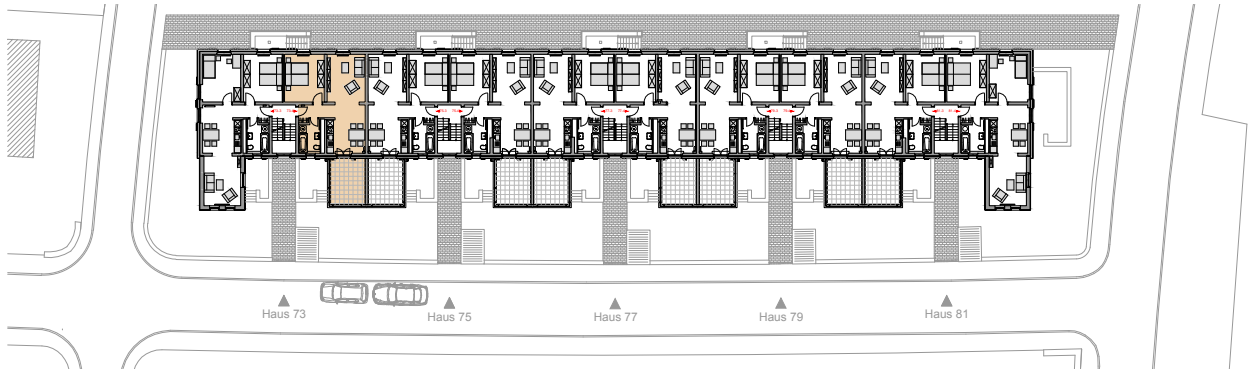

Friedrich-List-Straße 73
 Erdgeschoss
 WHG EG / 73 / 01 = 67,79 m²

Wohnung Nr.: 73 / 01 Erdgeschoss		
01	Flur	3,70 m ²
02	Wohnen	14,87 m ²
03	Küche / Essen	12,83 m ²
04	Bad	5,76 m ²
05	Schlafen	14,48 m ²
06	Zimmer	14,43 m ²
07	Terrasse 25%	6,88 m ² 1,72 m ²
		67,79 m²

Einrichtungsgegenstände sind
 nicht Bestandteil der Wohnungen

Friedrich-List-Straße 73
 Erdgeschoss
 WHG EG / 73 / 02 = 65,39 m²

Wohnung Nr.: 73 / 02 Erdgeschoss		
01	Flur	4,00 m ²
02	Wohnen	12,15 m ²
03	Küche / Essen	13,39 m ²
04	Bad	5,18 m ²
05	Schlafen	14,16 m ²
06	Zimmer	14,45 m ²
07	Terrasse 25%	8,24 m ² 2,06 m ²
		65,39 m²

Einrichtungsgegenstände sind
 nicht Bestandteil der Wohnungen

Friedrich-List-Straße 73
 Obergeschoss
 WHG OG / 73 / 03 = 66,13 m²

Wohnung Nr.: 73 / 03 1.Obergeschoss		
01	Flur	4,04 m ²
02	Wohnen	14,89 m ²
03	Küche / Essen	13,23 m ²
04	Bad	5,29 m ²
05	Schlafen	14,36 m ²
06	Zimmer	14,32 m ²
		66,13 m²

Einrichtungsgegenstände sind
 nicht Bestandteil der Wohnungen

Friedrich-List-Straße 73
 Obergeschoss
 WHG OG / 73 / 04 = 54,86 m²

Wohnung Nr.: 73 / 04 1.Obergeschoss		
01	Flur	4,06 m ²
02	Wohnen	15,08 m ²
03	Küche / Essen	13,11 m ²
04	Bad	5,19 m ²
05	Schlafen	14,41 m ²
06	Terrasse 25%	12,04 m ² 3,01 m ²
		54,86 m²