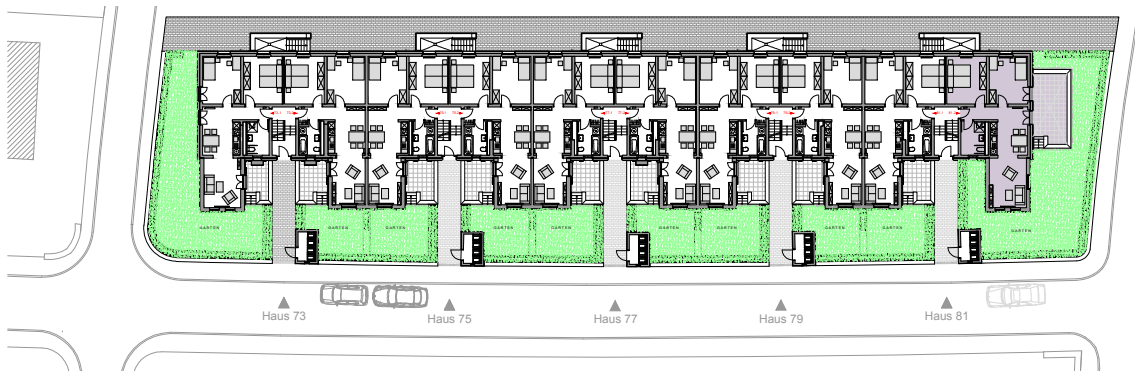

Einrichtungsgegenstände sind
 nicht Bestandteil der Wohnungen

Friedrich-List-Straße 81
 Erdgeschoss
 WHG EG / 81 / 01 = 65,32 m²

Wohnung Nr.: 81/01 Erdgeschoss		
01	Flur	4,07 m ²
02	Wohnen	12,97 m ²
03	Küche / Essen	12,44 m ²
04	Bad	5,57 m ²
05	Schlafen	14,17 m ²
06	Zimmer	14,12 m ²
07	Terrasse 25%	7,92 m ² 1,98 m ²
		65,32 m²

Einrichtungsgegenstände sind
 nicht Bestandteil der Wohnungen

Friedrich-List-Straße 81
 Erdgeschoss
 WHG EG / 81 / 02 = 71,25 m²

Wohnung Nr.: 81/02 Erdgeschoss		
01	Flur	3,72 m ²
02	Wohnen	14,40 m ²
03	Küche / Essen	13,91 m ²
04	Bad	5,94 m ²
05	Schlafen	15,63 m ²
06	Zimmer	13,22 m ²
07	Terrasse 25%	17,72 m ² 4,43 m ²
		71,25 m²