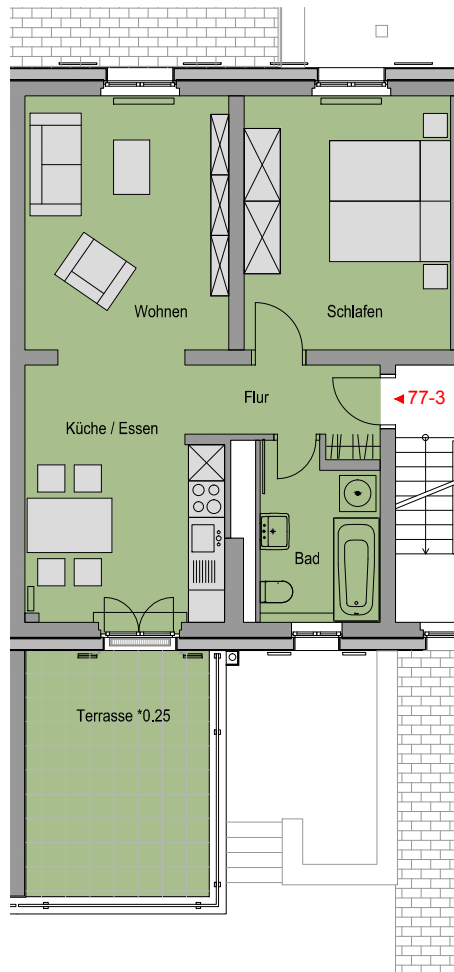

Einrichtungsgegenstände sind
 nicht Bestandteil der Wohnungen

Friedrich-List-Straße 77
 Erdgeschoss
 WHG EG / 77 / 01 = 63,63 m²

Wohnung Nr.: 77 / 01 Erdgeschoss		
01	Flur	3,02 m ²
02	Wohnen	12,16 m ²
03	Küche / Essen	13,03 m ²
04	Bad	5,45 m ²
05	Schlafen	14,18 m ²
06	Zimmer	13,75 m ²
07	Terrasse 25%	8,16 m ² 2,04 m ²
		63,63 m²

Einrichtungsgegenstände sind
 nicht Bestandteil der Wohnungen

Friedrich-List-Straße 77
 Erdgeschoss
 WHG EG / 77 / 02 = 65,06 m²

Wohnung Nr.: 77 / 02 Erdgeschoss		
01	Flur	4,02 m ²
02	Wohnen	12,08 m ²
03	Küche / Essen	13,42 m ²
04	Bad	5,46 m ²
05	Schlafen	14,18 m ²
06	Zimmer	13,83 m ²
07	Terrasse 25%	8,28 m ² 2,07 m ²
		65,06 m²

Einrichtungsgegenstände sind
 nicht Bestandteil der Wohnungen

Friedrich-List-Straße 77
 Obergeschoss
 WHG OG / 77 / 03 = 52,90 m²

Wohnung Nr.: 77 / 03 1.Obergeschoss		
01	Flur	4,02 m ²
02	Wohnen	13,87 m ²
03	Küche / Essen	12,26 m ²
04	Bad	5,36 m ²
05	Schlafen	14,35 m ²
06	Terrasse 25%	12,16 m ² 3,04 m ²
		52,90 m²

Einrichtungsgegenstände sind
 nicht Bestandteil der Wohnungen

Friedrich-List-Straße 77
 Obergeschoss
 WHG OG / 77 / 04 = 53,33 m²

Wohnung Nr.: 77 / 04 1.Obergeschoss		
01	Flur	4,07 m ²
02	Wohnen	13,89 m ²
03	Küche / Essen	12,73 m ²
04	Bad	5,34 m ²
05	Schlafen	14,28 m ²
06	Terrasse 25%	12,08 m ² 3,02 m ²
		53,33 m²