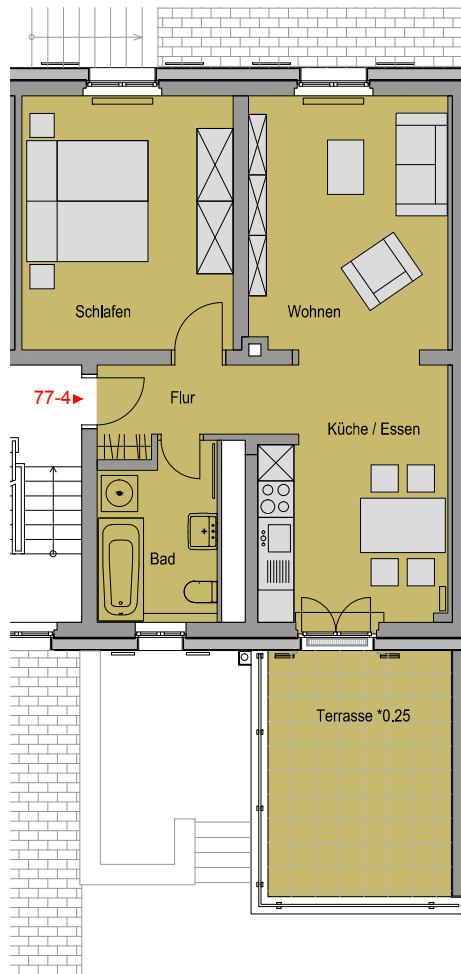

Einrichtungsgegenstände sind
 nicht Bestandteil der Wohnungen

Friedrich-List-Straße 77
 Erdgeschoss
 WHG EG / 77 / 02 = 65,06 m²

Wohnung Nr.: 77 / 02 Erdgeschoss		
01	Flur	4,02 m ²
02	Wohnen	12,08 m ²
03	Küche / Essen	13,42 m ²
04	Bad	5,46 m ²
05	Schlafen	14,18 m ²
06	Zimmer	13,83 m ²
07	Terrasse 25%	8,28 m ² 2,07 m ²
		65,06 m²

Einrichtungsgegenstände sind
 nicht Bestandteil der Wohnungen

Friedrich-List-Straße 77
 Obergeschoss
 WHG OG / 77 / 03 = 52,90 m²

Wohnung Nr.: 77 / 03 1.Obergeschoss		
01	Flur	4,02 m ²
02	Wohnen	13,87 m ²
03	Küche / Essen	12,26 m ²
04	Bad	5,36 m ²
05	Schlafen	14,35 m ²
06	Terrasse 25%	12,16 m ² 3,04 m ²
		52,90 m²

Einrichtungsgegenstände sind
 nicht Bestandteil der Wohnungen

Friedrich-List-Straße 77
 Obergeschoss
 WHG OG / 77 / 04 = 53,33 m²

Wohnung Nr.: 77 / 04 1.Obergeschoss		
01	Flur	4,07 m ²
02	Wohnen	13,89 m ²
03	Küche / Essen	12,73 m ²
04	Bad	5,34 m ²
05	Schlafen	14,28 m ²
06	Terrasse 25%	12,08 m ² 3,02 m ²
		53,33 m²

Einrichtungsgegenstände sind
 nicht Bestandteil der Wohnungen

Friedrich-List-Straße 77
 Dachgeschoss
 WHG DG / 77 / 05 = 83,09 m²

Wohnung Nr.: 77 / 05 Dachgeschoss		
01	Eingang	3,26 m ²
02	Flur	2,41 m ²
03	Wohnen	30,44 m ²
04	Küche / Essen	11,35 m ²
05	WC	3,66 m ²
06	Bad	4,94 m ²
07	Schlafen	16,21 m ²
08	Zimmer	9,80 m ²
09	Terrasse 25%	4,07 m ² 1,02 m ²
		83,09 m²