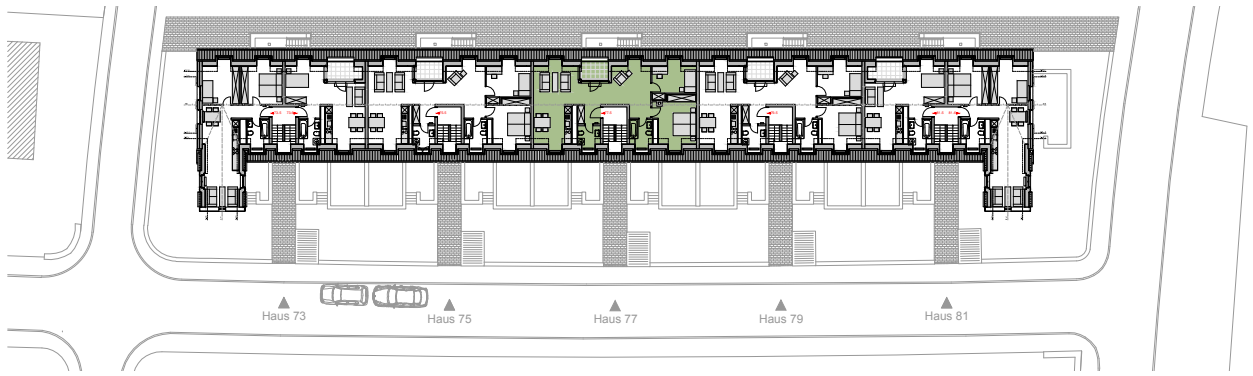

Einrichtungsgegenstände sind
 nicht Bestandteil der Wohnungen

Friedrich-List-Straße 77
 Obergeschoss
 WHG OG / 77 / 04 = 53,33 m²

Wohnung Nr.: 77 / 04 1.Obergeschoss		
01	Flur	4,07 m ²
02	Wohnen	13,89 m ²
03	Küche / Essen	12,73 m ²
04	Bad	5,34 m ²
05	Schlafen	14,28 m ²
06	Terrasse 25%	12,08 m ² 3,02 m ²
		53,33 m²

Einrichtungsgegenstände sind
 nicht Bestandteil der Wohnungen

Friedrich-List-Straße 77
 Dachgeschoss
 WHG DG / 77 / 05 = 83,09 m²

Wohnung Nr.: 77 / 05 Dachgeschoss		
01	Eingang	3,26 m ²
02	Flur	2,41 m ²
03	Wohnen	30,44 m ²
04	Küche / Essen	11,35 m ²
05	WC	3,66 m ²
06	Bad	4,94 m ²
07	Schlafen	16,21 m ²
08	Zimmer	9,80 m ²
09	Terrasse 25%	4,07 m ² 1,02 m ²
		83,09 m²