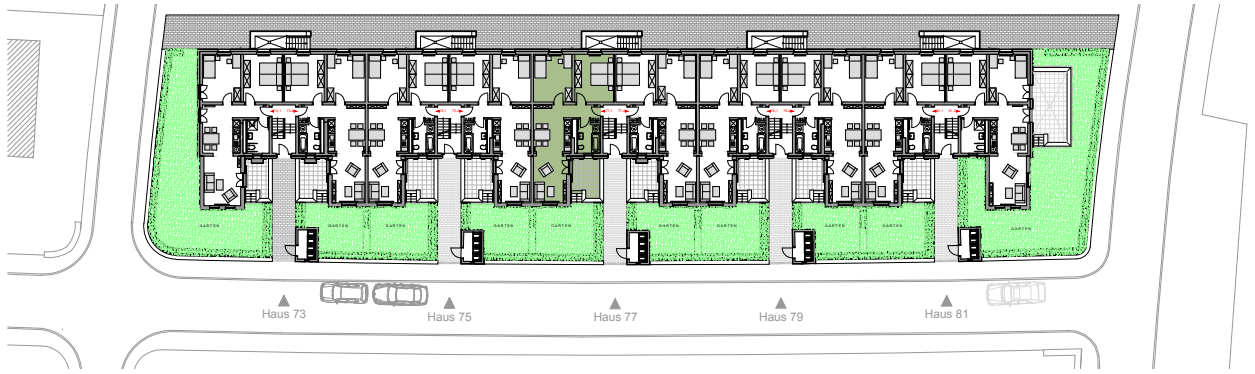

Einrichtungsgegenstände sind
 nicht Bestandteil der Wohnungen

Friedrich-List-Straße 75
 Dachgeschoss
 WHG DG / 75 / 05 = 86,31 m²

Wohnung Nr.: 75 / 05 Dachgeschoss		
01	Eingang	3,58 m ²
02	Flur	2,54 m ²
03	Wohnen	30,32 m ²
04	Küche / Essen	15,69 m ²
05	WC	3,62 m ²
06	Bad	4,76 m ²
07	Schlafen	13,40 m ²
08	Zimmer	11,38 m ²
09	Terrasse 25%	4,07 m ² 1,02 m ²
		86,31 m²

Einrichtungsgegenstände sind
 nicht Bestandteil der Wohnungen

Friedrich-List-Straße 77
 Erdgeschoss
 WHG EG / 77 / 01 = 63,63 m²

Wohnung Nr.: 77 / 01 Erdgeschoss		
01	Flur	3,02 m ²
02	Wohnen	12,16 m ²
03	Küche / Essen	13,03 m ²
04	Bad	5,45 m ²
05	Schlafen	14,18 m ²
06	Zimmer	13,75 m ²
07	Terrasse 25%	8,16 m ² 2,04 m ²
		63,63 m²