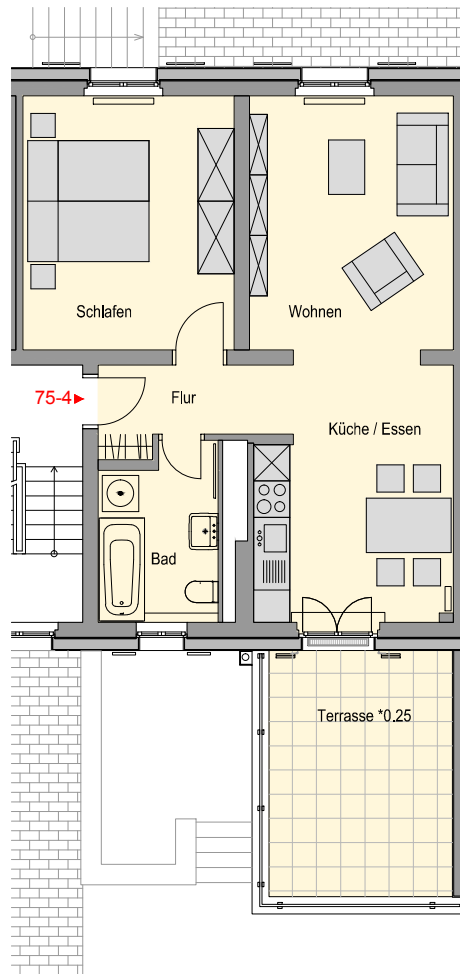

Einrichtungsgegenstände sind
 nicht Bestandteil der Wohnungen

Friedrich-List-Straße 75
 Erdgeschoss
 WHG EG / 75 / 02 = 64,88 m²

Wohnung Nr.: 75 / 02 Erdgeschoss		
01	Flur	3,97 m ²
02	Wohnen	12,14 m ²
03	Küche / Essen	13,08 m ²
04	Bad	5,37 m ²
05	Schlafen	14,35 m ²
06	Zimmer	13,87 m ²
07	Terrasse 25%	8,40 m ² 2,10 m ²
		64,88 m²

Einrichtungsgegenstände sind
 nicht Bestandteil der Wohnungen

Friedrich-List-Straße 75
 Obergeschoss
 WHG OG / 75 / 03 = 54,75 m²

Wohnung Nr.: 75 / 03 1.Obergeschoss		
01	Flur	4,04 m ²
02	Wohnen	14,18 m ²
03	Küche / Essen	13,89 m ²
04	Bad	5,22 m ²
05	Schlafen	14,40 m ²
06	Terrasse 25%	12,08 m ² 3,02 m ²
		54,75 m²

Einrichtungsgegenstände sind
 nicht Bestandteil der Wohnungen

Friedrich-List-Straße 75
 Obergeschoss
 WHG OG / 75 / 04 = 54,49 m²

Wohnung Nr.: 75 / 04 1.Obergeschoss		
01	Flur	4,03 m ²
02	Wohnen	14,00 m ²
03	Küche / Essen	13,54 m ²
04	Bad	5,41 m ²
05	Schlafen	14,47 m ²
06	Terrasse 25%	12,16 m ² 3,04 m ²
		54,49 m²

Einrichtungsgegenstände sind
 nicht Bestandteil der Wohnungen

Friedrich-List-Straße 75
 Dachgeschoss
 WHG DG / 75 / 05 = 86,31 m²

Wohnung Nr.: 75 / 05 Dachgeschoss		
01	Eingang	3,58 m ²
02	Flur	2,54 m ²
03	Wohnen	30,32 m ²
04	Küche / Essen	15,69 m ²
05	WC	3,62 m ²
06	Bad	4,76 m ²
07	Schlafen	13,40 m ²
08	Zimmer	11,38 m ²
09	Terrasse 25%	4,07 m ² 1,02 m ²
		86,31 m²