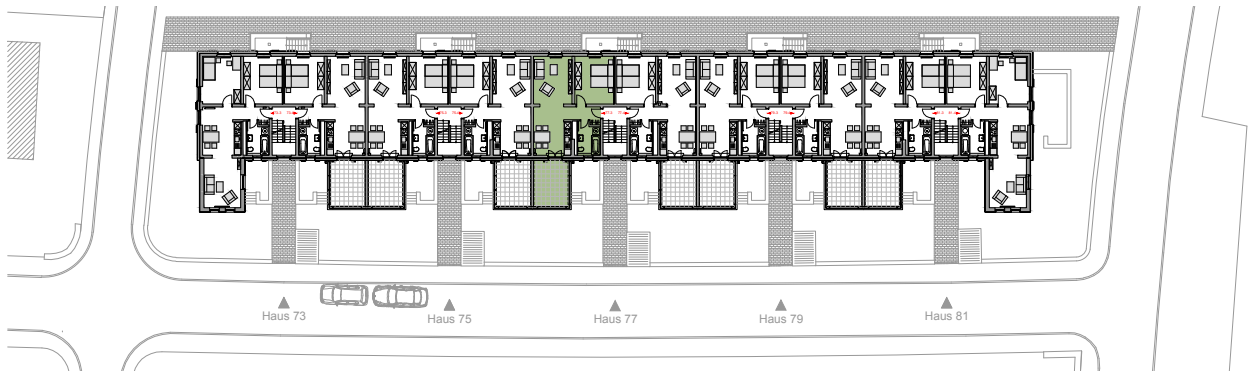

Einrichtungsgegenstände sind
 nicht Bestandteil der Wohnungen

Friedrich-List-Straße 77
 Erdgeschoss
 WHG EG / 77 / 02 = 65,06 m²

Wohnung Nr.: 77 / 02 Erdgeschoss		
01	Flur	4,02 m ²
02	Wohnen	12,08 m ²
03	Küche / Essen	13,42 m ²
04	Bad	5,46 m ²
05	Schlafen	14,18 m ²
06	Zimmer	13,83 m ²
07	Terrasse 25%	8,28 m ² 2,07 m ²
		65,06 m²

Einrichtungsgegenstände sind
 nicht Bestandteil der Wohnungen

Friedrich-List-Straße 77
 Obergeschoss
 WHG OG / 77 / 03 = 52,90 m²

Wohnung Nr.: 77 / 03 1.Obergeschoss		
01	Flur	4,02 m ²
02	Wohnen	13,87 m ²
03	Küche / Essen	12,26 m ²
04	Bad	5,36 m ²
05	Schlafen	14,35 m ²
06	Terrasse 25%	12,16 m ² 3,04 m ²
		52,90 m²