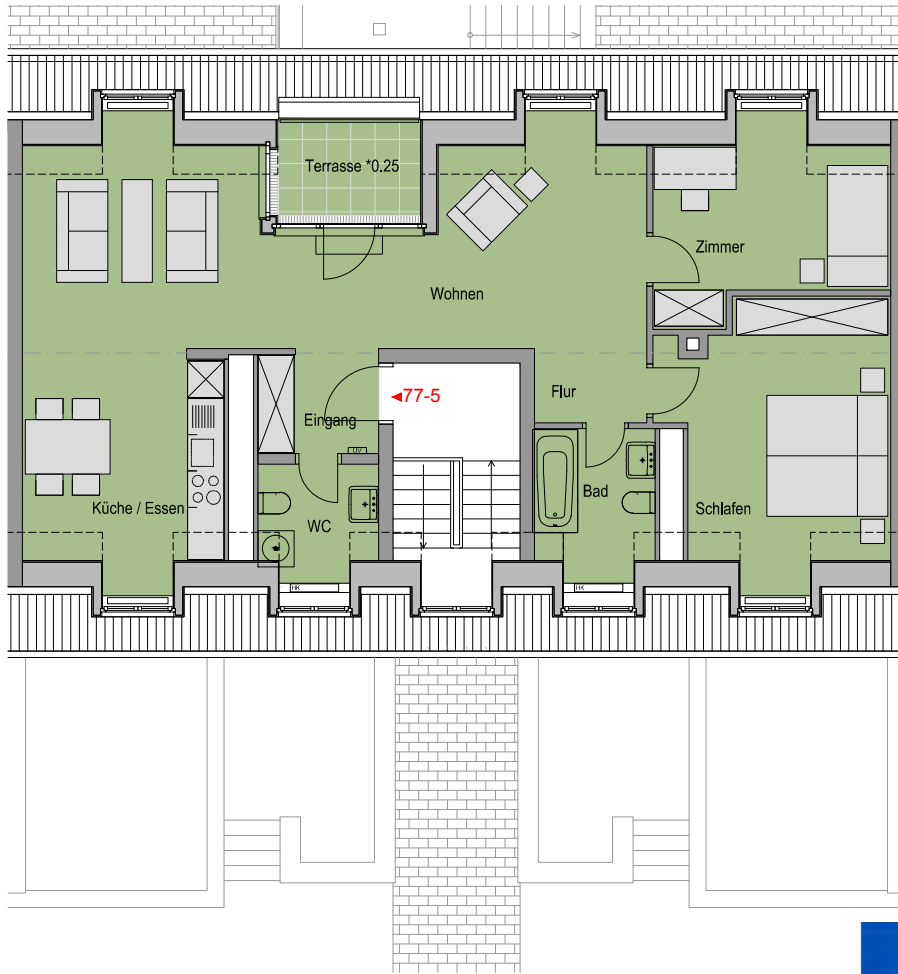

Einrichtungsgegenstände sind
 nicht Bestandteil der Wohnungen

Friedrich-List-Straße 77
 Obergeschoss
 WHG OG / 77 / 03 = 52,90 m²

Wohnung Nr.: 77 / 03 1.Obergeschoss		
01	Flur	4,02 m ²
02	Wohnen	13,87 m ²
03	Küche / Essen	12,26 m ²
04	Bad	5,36 m ²
05	Schlafen	14,35 m ²
06	Terrasse 25%	12,16 m ² 3,04 m ²
		52,90 m²

Einrichtungsgegenstände sind
 nicht Bestandteil der Wohnungen

Friedrich-List-Straße 77
 Obergeschoss
 WHG OG / 77 / 04 = 53,33 m²

Wohnung Nr.: 77 / 04 1.Obergeschoss		
01	Flur	4,07 m ²
02	Wohnen	13,89 m ²
03	Küche / Essen	12,73 m ²
04	Bad	5,34 m ²
05	Schlafen	14,28 m ²
06	Terrasse 25%	12,08 m ² 3,02 m ²
		53,33 m²

Einrichtungsgegenstände sind
 nicht Bestandteil der Wohnungen

Friedrich-List-Straße 77
 Dachgeschoss
 WHG DG / 77 / 05 = 83,09 m²

Wohnung Nr.: 77 / 05 Dachgeschoss		
01	Eingang	3,26 m ²
02	Flur	2,41 m ²
03	Wohnen	30,44 m ²
04	Küche / Essen	11,35 m ²
05	WC	3,66 m ²
06	Bad	4,94 m ²
07	Schlafen	16,21 m ²
08	Zimmer	9,80 m ²
09	Terrasse 25%	4,07 m ² 1,02 m ²
		83,09 m²

Einrichtungsgegenstände sind
 nicht Bestandteil der Wohnungen

Friedrich-List-Straße 79
 Erdgeschoss
 WHG EG / 79 / 01 = 65,36 m²

Wohnung Nr.: 79 / 01 Erdgeschoss		
01	Flur	3,98 m ²
02	Wohnen	12,13 m ²
03	Küche / Essen	13,26 m ²
04	Bad	5,56 m ²
05	Schlafen	14,55 m ²
06	Zimmer	13,79 m ²
07	Terrasse 25%	8,36 m ² 2,09 m ²
		65,36 m²