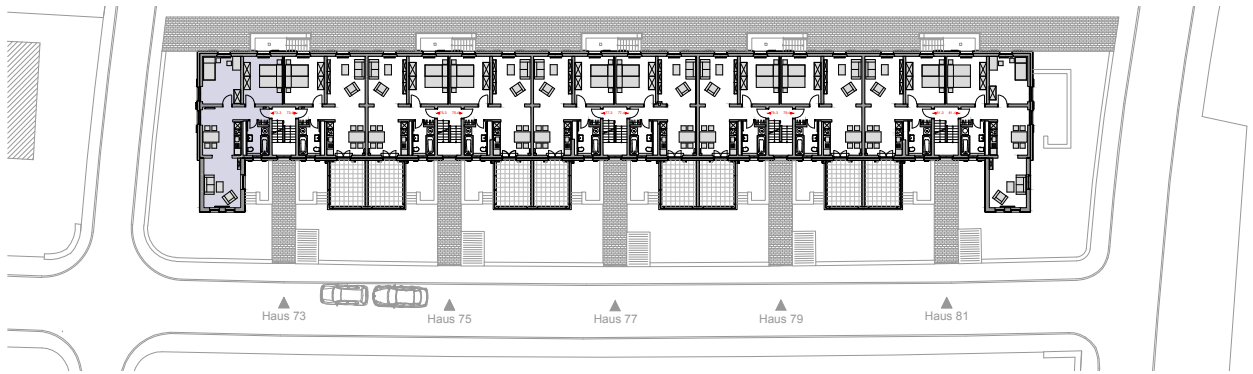

Friedrich-List-Straße 73
 Erdgeschoss
 WHG EG / 73 / 01 = 67,79 m²

Wohnung Nr.: 73 / 01 Erdgeschoss		
01	Flur	3,70 m ²
02	Wohnen	14,87 m ²
03	Küche / Essen	12,83 m ²
04	Bad	5,76 m ²
05	Schlafen	14,48 m ²
06	Zimmer	14,43 m ²
07	Terrasse 25%	6,88 m ² 1,72 m ²
		67,79 m²

Einrichtungsgegenstände sind
 nicht Bestandteil der Wohnungen

Friedrich-List-Straße 73
 Erdgeschoss
 WHG EG / 73 / 02 = 65,39 m²

Wohnung Nr.: 73 / 02 Erdgeschoss		
01	Flur	4,00 m ²
02	Wohnen	12,15 m ²
03	Küche / Essen	13,39 m ²
04	Bad	5,18 m ²
05	Schlafen	14,16 m ²
06	Zimmer	14,45 m ²
07	Terrasse 25%	8,24 m ² 2,06 m ²
		65,39 m²

Einrichtungsgegenstände sind
 nicht Bestandteil der Wohnungen

Friedrich-List-Straße 73
 Obergeschoss
 WHG OG / 73 / 03 = 66,13 m²

Wohnung Nr.: 73 / 03 1.Obergeschoss		
01	Flur	4,04 m ²
02	Wohnen	14,89 m ²
03	Küche / Essen	13,23 m ²
04	Bad	5,29 m ²
05	Schlafen	14,36 m ²
06	Zimmer	14,32 m ²
		66,13 m²

Einrichtungsgegenstände sind
 nicht Bestandteil der Wohnungen

Friedrich-List-Straße 73
 Obergeschoss
 WHG OG / 73 / 04 = 54,86 m²

Wohnung Nr.: 73 / 04 1.Obergeschoss		
01	Flur	4,06 m ²
02	Wohnen	15,08 m ²
03	Küche / Essen	13,11 m ²
04	Bad	5,19 m ²
05	Schlafen	14,41 m ²
06	Terrasse 25%	12,04 m ² 3,01 m ²
		54,86 m²