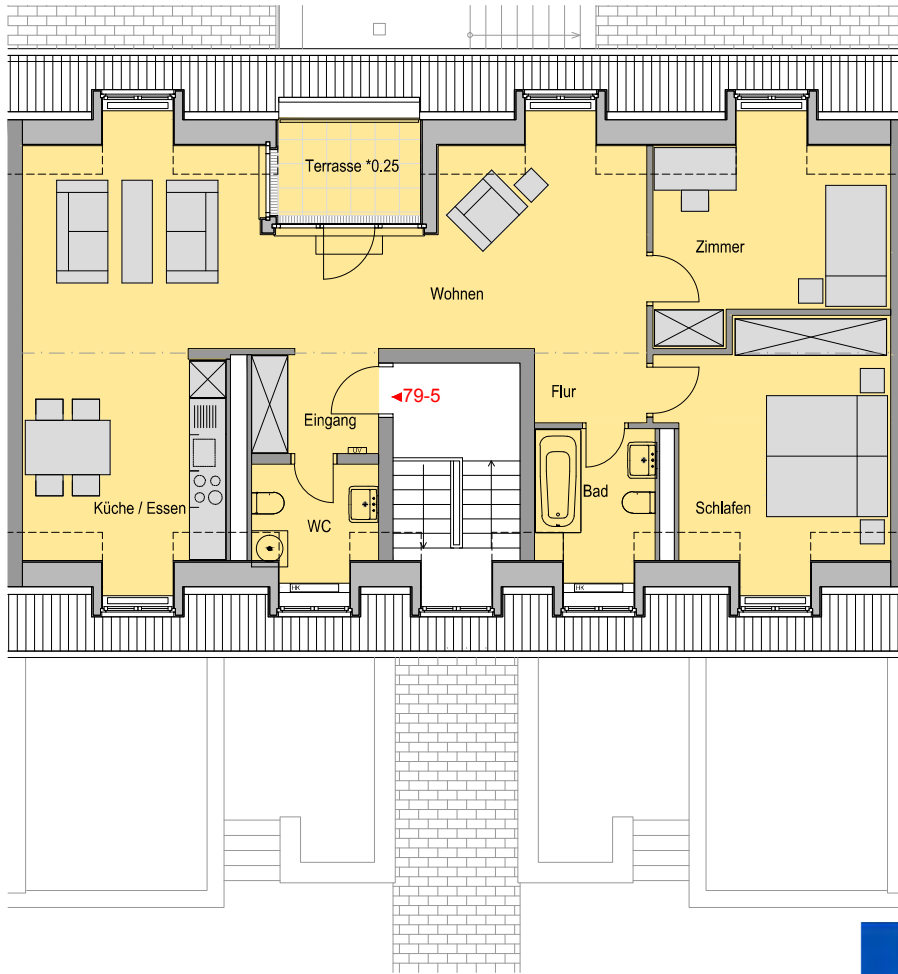

Einrichtungsgegenstände sind
 nicht Bestandteil der Wohnungen

Friedrich-List-Straße 79
 Obergeschoss
 WHG OG / 79 / 03 = 54,12 m²

Wohnung Nr.: 79 / 03 1.Obergeschoss		
01	Flur	4,00 m ²
02	Wohnen	13,68 m ²
03	Küche / Essen	13,29 m ²
04	Bad	5,62 m ²
05	Schlafen	14,50 m ²
06	Terrasse 25%	12,12 m ² 3,03 m ²
		54,12 m²

Einrichtungsgegenstände sind
 nicht Bestandteil der Wohnungen

Friedrich-List-Straße 79
 Obergeschoss
 WHG OG / 79 / 04 = 54,36 m²

Wohnung Nr.: 79 / 04 1.Obergeschoss		
01	Flur	4,06 m ²
02	Wohnen	14,27 m ²
03	Küche / Essen	13,41 m ²
04	Bad	5,31 m ²
05	Schlafen	14,28 m ²
06	Terrasse 25%	12,12 m ² 3,03 m ²
		54,36 m²

Einrichtungsgegenstände sind
 nicht Bestandteil der Wohnungen

Friedrich-List-Straße 79
 Dachgeschoss
 WHG DG / 79 / 05 = 85,46 m²

Wohnung Nr.: 79 / 05 Dachgeschoss		
01	Eingang	3,46 m ²
02	Flur	2,38 m ²
03	Wohnen	29,09 m ²
04	Küche / Essen	14,96 m ²
05	WC	3,76 m ²
06	Bad	4,98 m ²
07	Schlafen	14,21 m ²
08	Zimmer	11,60 m ²
09	Terrasse 25%	4,07 m ² 1,02 m ²
		85,46 m²

Einrichtungsgegenstände sind
 nicht Bestandteil der Wohnungen

Friedrich-List-Straße 81
 Erdgeschoss
 WHG EG / 81 / 01 = 65,32 m²

Wohnung Nr.: 81/01 Erdgeschoss		
01	Flur	4,07 m ²
02	Wohnen	12,97 m ²
03	Küche / Essen	12,44 m ²
04	Bad	5,57 m ²
05	Schlafen	14,17 m ²
06	Zimmer	14,12 m ²
07	Terrasse 25%	7,92 m ² 1,98 m ²
		65,32 m²