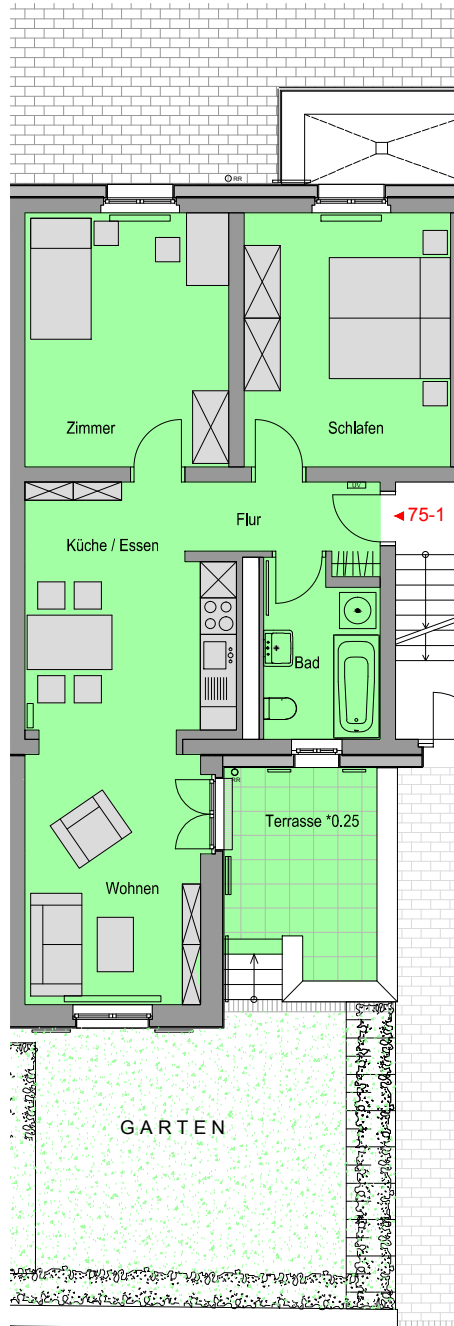

Einrichtungsgegenstände sind
 nicht Bestandteil der Wohnungen

Friedrich-List-Straße 73
 Dachgeschoss
 WHG DG / 73 / 05 = 58,11 m²

Wohnung Nr.: 73 / 05 Dachgeschoss		
01	Flur	3,72 m ²
02	Wohnen	9,68 m ²
03	Küche / Essen	16,07 m ²
04	Bad	4,84 m ²
05	Schlafen	12,29 m ²
06	Zimmer	11,51 m ²
		58,11 m²

Einrichtungsgegenstände sind
 nicht Bestandteil der Wohnungen

Friedrich-List-Straße 73
 Dachgeschoss
 WHG DG / 73 / 06 = 35,98 m²

Wohnung Nr.: 73 / 06 Dachgeschoss			
01	Flur		2,27 m ²
02	Wohnen / Schlafen		13,16 m ²
03	Küche / Essen		14,60 m ²
04	Bad		4,81 m ²
05	Terrasse 25%	4,56 m ²	1,14 m ²
			35,98 m²

Einrichtungsgegenstände sind
 nicht Bestandteil der Wohnungen

Friedrich-List-Straße 75
 Erdgeschoss
 WHG EG / 75 / 01 = 64,21 m²

Wohnung Nr.: 75 / 01 Erdgeschoss		
01	Flur	3,99 m ²
02	Wohnen	12,09 m ²
03	Küche / Essen	12,75 m ²
04	Bad	5,22 m ²
05	Schlafen	14,31 m ²
06	Zimmer	13,77 m ²
07	Terrasse 25%	8,32 m ² 2,08 m ²
		64,21 m²

Einrichtungsgegenstände sind
 nicht Bestandteil der Wohnungen

Friedrich-List-Straße 75
 Erdgeschoss
 WHG EG / 75 / 02 = 64,88 m²

Wohnung Nr.: 75 / 02 Erdgeschoss		
01	Flur	3,97 m ²
02	Wohnen	12,14 m ²
03	Küche / Essen	13,08 m ²
04	Bad	5,37 m ²
05	Schlafen	14,35 m ²
06	Zimmer	13,87 m ²
07	Terrasse 25%	8,40 m ² 2,10 m ²
		64,88 m²