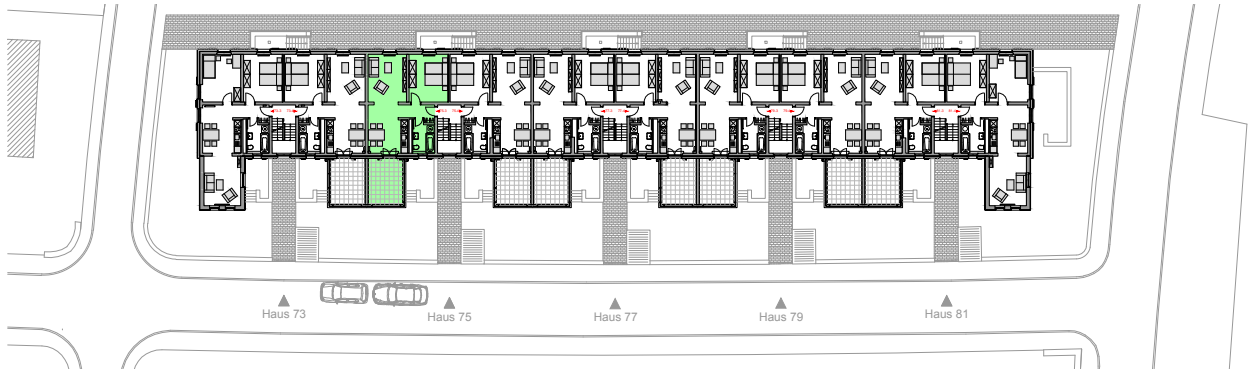

Einrichtungsgegenstände sind
 nicht Bestandteil der Wohnungen

Friedrich-List-Straße 75
 Erdgeschoss
 WHG EG / 75 / 01 = 64,21 m²

Wohnung Nr.: 75 / 01 Erdgeschoss		
01	Flur	3,99 m ²
02	Wohnen	12,09 m ²
03	Küche / Essen	12,75 m ²
04	Bad	5,22 m ²
05	Schlafen	14,31 m ²
06	Zimmer	13,77 m ²
07	Terrasse 25%	8,32 m ² 2,08 m ²
		64,21 m²

Einrichtungsgegenstände sind
 nicht Bestandteil der Wohnungen

Friedrich-List-Straße 75
 Erdgeschoss
 WHG EG / 75 / 02 = 64,88 m²

Wohnung Nr.: 75 / 02 Erdgeschoss		
01	Flur	3,97 m ²
02	Wohnen	12,14 m ²
03	Küche / Essen	13,08 m ²
04	Bad	5,37 m ²
05	Schlafen	14,35 m ²
06	Zimmer	13,87 m ²
07	Terrasse 25%	8,40 m ² 2,10 m ²
		64,88 m²

Einrichtungsgegenstände sind
 nicht Bestandteil der Wohnungen

Friedrich-List-Straße 75
 Obergeschoss
 WHG OG / 75 / 03 = 54,75 m²

Wohnung Nr.: 75 / 03 1.Obergeschoss		
01	Flur	4,04 m ²
02	Wohnen	14,18 m ²
03	Küche / Essen	13,89 m ²
04	Bad	5,22 m ²
05	Schlafen	14,40 m ²
06	Terrasse 25%	12,08 m ² 3,02 m ²
		54,75 m²